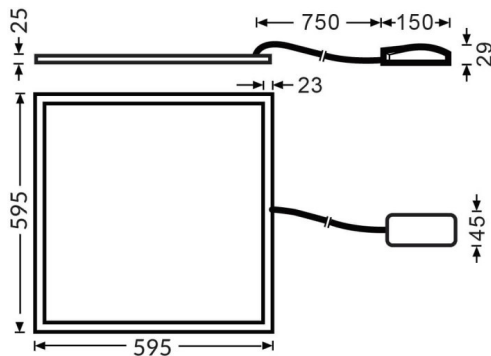

MICROLOUVER

Luminaria empotrable Lavov de la familia MICROLOUVER con una potencia de 36W y una optica de 90 grados. UGR17 . Dimensiones 595x595x27mm. Con un flujo luminoso real de 4320 y una eficiencia luminosa de 120lm/W DriverDALI y CCT 3000K.

Dimensions	
Product dimensions (mm)	595x595x27

Esquema

Código artículo	86.R006.2373.01
Tipo de producto	Indoor
Categoría	Luminarias empotradas
Familia	MICROLOUVER
Pictograms	

Producto	
Potencia real (W)	36
Flujo luminoso real (lm)	4320
Eficiencia luminosa (lm/W)	120
Ángulo de apertura	90
Life time (h)	50000h L80B10
IP	20
Color	Bianco
U. G. R	<17
Chip Brand	Sanan
Driver incluido	Si
Equipo	DALI
Temperatura de color (K)	3000
Consistencia de color (SDCM)	SDCM<3
CRI	80