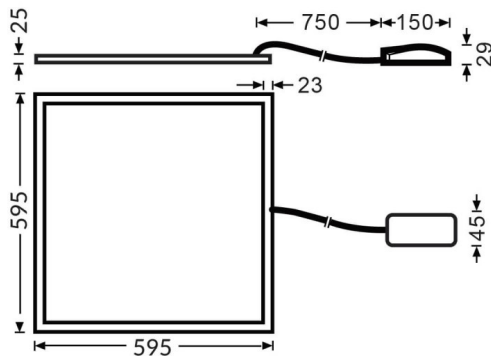

MICROLOUVER

Luminaria empotrable Lavov de la familia MICROLOUVER con una potencia de 36W y una optica de 90 grados. UGR17 . Dimensiones 595x595x27mm. Con un flujo luminoso real de 4320 y una eficiencia luminosa de 120lm/W DriverDALI y CCT 3000K.

Dimensions

Product dimensions (mm) 595x595x27

Esquema

Código artículo	86.R006.2373.01
Tipo de producto	Indoor
Categoría	Luminarias empotradas
Familia	MICROLOUVER
Pictograms	

Producto	
Potencia real (W)	36
Flujo luminoso real (lm)	4320
Eficiencia luminosa (lm/W)	120
Ángulo de apertura	90
Tiempo de vida	50000h L80B10
IP	20
Color	Bianco
U. G. R	17
Marca del LED	Sanan
Driver incluido	Si
Equipo	DALI
Fuente de luz	LED
Tipo de LED	SMD
Temperatura de color (K)	3000
Consistencia de color (SDCM)	SDCM3
CRI	80