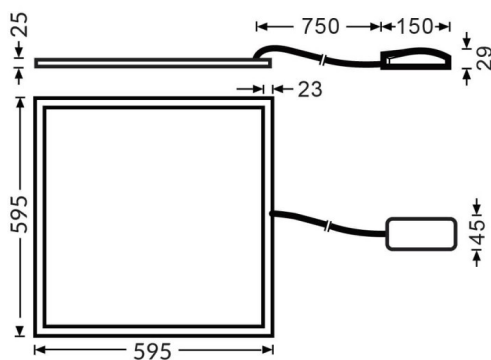

MICROLOUVER

Luminaria empotrable Lavov de la familia MICROLOUVER con una potencia de 36W y una optica de 90 grados. UGR17 . Dimensiones 595x595x27mm. Con un flujo luminoso real de 4320 y una eficiencia luminosa de 120lm/W Driver On-Off y CCT 4000K.

Dimensions

Product dimensions (mm) 595x595x27

Esquema

Código artículo	86.R006.2471.01
Tipo de producto	Indoor
Categoría	Luminarias empotradas
Familia	MICROLOUVER
Pictograms	

Producto	
Potencia real (W)	36
Flujo luminoso real (lm)	4320
Eficiencia luminosa (lm/W)	120
Ángulo de apertura	90
Tiempo de vida	50000h L80B10
IP	20
Color	Bianco
U. G. R	17
Marca del LED	Sanan
Driver incluido	Si
Equipo	On-Off
Fuente de luz	LED
Tipo de LED	SMD
Temperatura de color (K)	4000
Consistencia de color (SDCM)	SDCM3
CRI	80