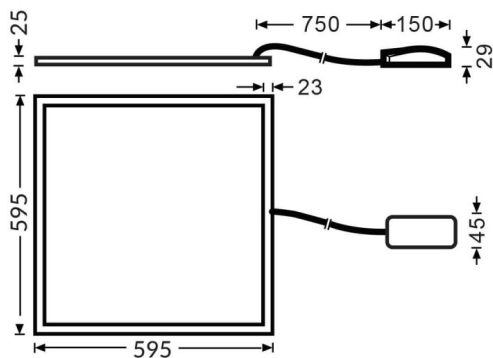

### MICROLOUVER

Luminaria empotrable Lavov de la familia MICROLOUVER con una potencia de 36W y una optica de 90 grados. UGR17 . Dimensiones 595x595x27mm. Con un flujo luminoso real de 4320 y una eficiencia luminosa de 120lm/W Driver On-Off y CCT 4000K.

<b>Código artículo</b>	<b>86.R006.2471.01</b>
<b>Tipo de producto</b>	<b>Indoor</b>
<b>Categoría</b>	<b>Luminarias empotradas</b>
<b>Familia</b>	<b>MICROLOUVER</b>
<b>Pictograms</b>	

### Dimensions

**Product dimensions (mm)** **595x595x27**

### Esquema

<b>Producto</b>	
<b>Potencia real (W)</b>	<b>36</b>
<b>Flujo luminoso real (lm)</b>	<b>4320</b>
<b>Eficacia luminosa (lm/W)</b>	<b>120</b>
<b>Ángulo de apertura</b>	<b>90</b>
<b>Life time (h)</b>	<b>50000h L80B10</b>
<b>IP</b>	<b>20</b>
<b>Color</b>	<b>Bianco</b>
<b>U. G. R</b>	<b>&lt;17</b>
<b>Chip Brand</b>	<b>Sanan</b>
<b>Driver incluido</b>	<b>Si</b>
<b>Equipo</b>	<b>On-Off</b>
<b>Temperatura de color (K)</b>	<b>4000</b>
<b>Consistencia de color (SDCM)</b>	<b>SDCM&lt;3</b>
<b>CRI</b>	<b>80</b>