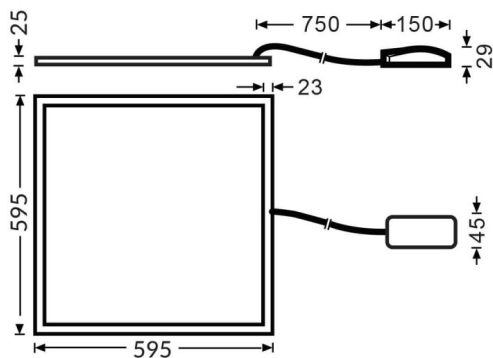

MICROLOUVER

Luminaria empotrable Lavov de la familia MICROLOUVER con una potencia de 36W y una optica de 90 grados. UGR17 . Dimensiones 595x595x27mm. Con un flujo luminoso real de 4320 y una eficiencia luminosa de 120lm/W DriverDALI y CCT 4000K.

Código artículo	86.R006.2473.01
Tipo de producto	Indoor
Categoría	Luminarias empotradas
Familia	MICROLOUVER
Pictograms	

Dimensions

Product dimensions (mm) **595x595x27**

Esquema

Producto	
Potencia real (W)	36
Flujo luminoso real (lm)	4320
Eficacia luminosa (lm/W)	120
Ángulo de apertura	90
Life time (h)	50000h L80B10
IP	20
Color	Bianco
U. G. R	<17
Chip Brand	Sanan
Driver incluido	Si
Equipo	DALI
Temperatura de color (K)	4000
Consistencia de color (SDCM)	SDCM<3
CRI	80