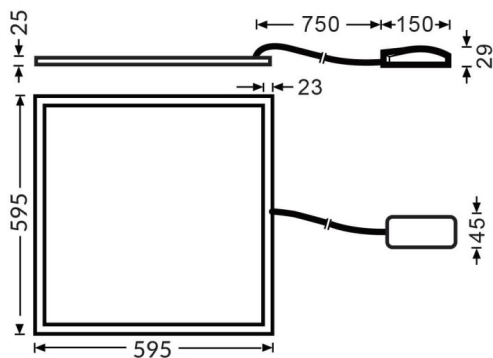

MICROLOUVER

Luminaria empotrable Lavov de la familia MICROLOUVER con una potencia de 36W y una optica de 90 grados. UGR17 . Dimensiones 595x595x27mm. Con un flujo luminoso real de 4320 y una eficiencia luminosa de 120lm/W DriverDALI y CCT 4000K.

Dimensions	
Product dimensions (mm)	595x595x27

Esquema

Código artículo	86.R006.2473.01
Tipo de producto	Indoor
Categoría	Luminarias empotradas
Familia	MICROLOUVER
Pictograms	

Producto	
Potencia real (W)	36
Flujo luminoso real (lm)	4320
Eficiencia luminosa (lm/W)	120
Ángulo de apertura	90
Tiempo de vida	50000h L80B10
IP	20
Color	Bianco
U. G. R	17
Marca del LED	Sanan
Driver incluido	Si
Equipo	DALI
Fuente de luz	LED
Tipo de LED	SMD
Temperatura de color (K)	4000
Consistencia de color (SDCM)	SDCM3
CRI	80