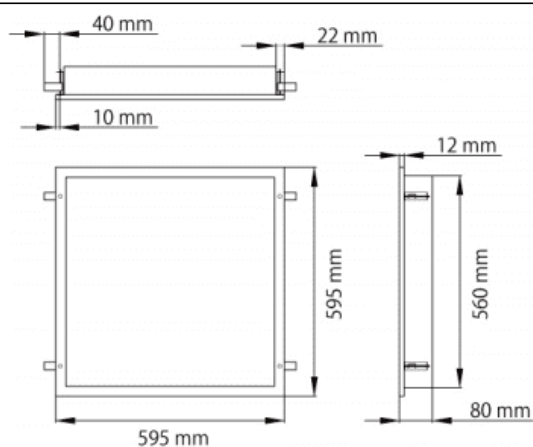

CLEAN-PANEL

Luminaria empotrada Lavov de la familia CLEAN-PANEL con una potencia de 40W y una optica de 90 grados. y UGR<19 .CCT 3000K. Con un flujo luminoso total de 4800lm y una eficacia luminosa de 120 lm/W. Driver On-Off.Fabricado en chapa de acero recubierta con pintura en polvo y acabado en color Blanco Grado de protección IP65.

Dimensions	
Product dimensions (mm)	595*595*80

Esquema

Código artículo	86.R008.1391.01
Tipo de producto	Indoor
Categoría	Luminarias empotradas
Familia	CLEAN-PANEL
Subfamilia	CLEAN-PANEL
Pictograms	

Producto	
Potencia real (W)	40
Flujo luminoso real (lm)	4800
Eficacia luminosa (lm/W)	120
Ángulo de apertura	90
Life time (h)	50000h L80B10
IP	65
Color	Blanco
U. G. R	<19
Chip Brand	Seoul
Driver incluido	Si
Equipo	On-Off
Temperatura de color (K)	3000
Consistencia de color (SDCM)	SDCM<3
CRI	80