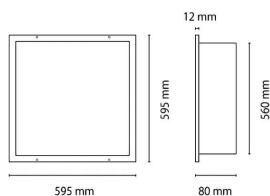

CLEAN-PANEL

Luminaria empotrada Lavov de la familia CLEAN-PANEL con una potencia de 40W y una optica de 90 grados. y UGR

Código artículo	86.R008.1391.01
Tipo de producto	Indoor
Categoría	Luminarias empotradas
Familia	CLEAN-PANEL
Pictograms	

Dimensions

Product dimensions (mm) 600x600x80

Esquema

Producto

Potencia real (W)	40
Flujo luminoso real (lm)	4800
Eficacia luminosa (lm/W)	120
Ángulo de apertura	90
Life time (h)	50000h L80B10
IP	65
Color	Blanco
U. G. R	<19
Driver incluido	Si
Equipo	On-Off
Temperatura de color (K)	3000
Consistencia de color (SDCM)	SDCM<3
CRI	80