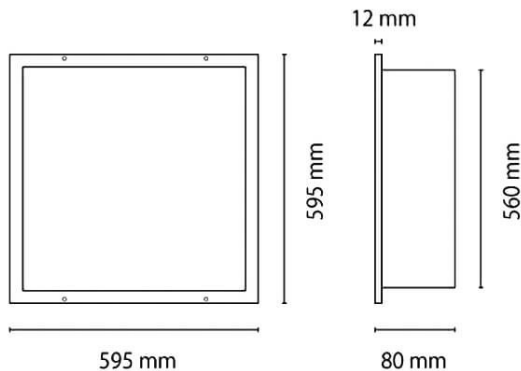

CLEAN-PANEL

Luminaria empotrada Lavov de la familia CLEAN-PANEL con una potencia de 40W y una optica de 90 grados. y UGR19 .CCT 3000K. Con un flujo luminoso total de 4800lm y una eficacia luminosa de 120 lm/W. Driver DALI.Fabricado en chapa de acero recubierta con pintura en polvo y acabado en color Blanco Grado de protección IP65.

Dimensions

Product dimensions (mm) 600x600x80

Esquema

Código artículo	86.R008.1393.01
Tipo de producto	Indoor
Categoría	Luminarias empotradas
Familia	CLEAN-PANEL
Subfamilia	CLEAN-PANEL
Pictograms	

Producto	
Potencia real (W)	40
Flujo luminoso real (lm)	4800
Eficacia luminosa (lm/W)	120
Ángulo de apertura	90
Life time (h)	50000h L80B10
IP	65
Color	Blanco
U. G. R	<19
Chip Brand	Seoul
Driver incluido	Si
Equipo	DALI
Temperatura de color (K)	3000
Consistencia de color (SDCM)	SDCM<3
CRI	80