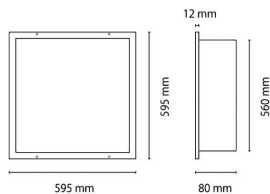

CLEAN-PANEL

Luminaria empotrada Lavov de la familia CLEAN-PANEL con una potencia de 40W y una optica de 90 grados. y UGR

Código artículo	86.R008.1393.01
Tipo de producto	Indoor
Categoría	Luminarias empotradas
Familia	CLEAN-PANEL
Subfamilia	CLEAN-PANEL
Pictograms	

Dimensions

Product dimensions (mm) 600x600x80

Esquema

Producto	
Potencia real (W)	40
Flujo luminoso real (lm)	4800
Eficacia luminosa (lm/W)	120
Ángulo de apertura	90
Life time (h)	50000h L80B10
IP	65
Color	Blanco
U. G. R	<19
Chip Brand	Seoul
Driver incluido	Si
Equipo	DALI
Temperatura de color (K)	3000
Consistencia de color (SDCM)	SDCM<3
CRI	80