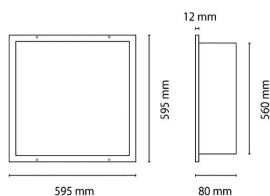

CLEAN-PANEL

Luminaria empotrada Lavov de la familia CLEAN-PANEL con una potencia de 40W y una optica de 90 grados. y UGR

Código artículo	86.R008.1393.01
Tipo de producto	Indoor
Categoría	Luminarias empotradas
Familia	CLEAN-PANEL
Pictograms	

Dimensions

Product dimensions (mm) 600x600x80

Esquema

Producto

Potencia real (W)	40
Flujo luminoso real (lm)	4800
Eficacia luminosa (lm/W)	120
Ángulo de apertura	90
Life time (h)	50000h L80B10
IP	65
Color	Blanco
U. G. R	<19
Driver incluido	Si
Equipo	DALI
Temperatura de color (K)	3000
Consistencia de color (SDCM)	SDCM<3
CRI	80