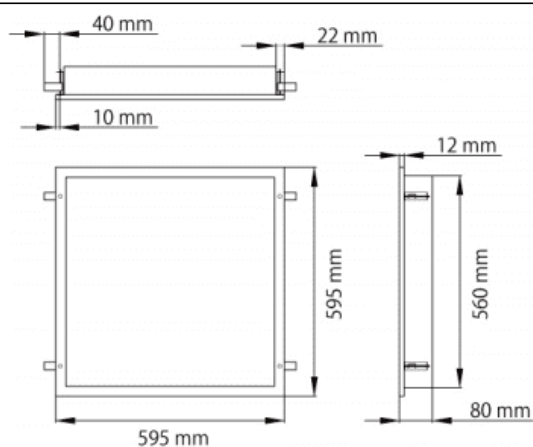

CLEAN-PANEL

Luminaria empotrada Lavov de la familia CLEAN-PANEL con una potencia de 40W y una optica de 90 grados. y UGR<19 .CCT 3000K. Con un flujo luminoso total de 4800lm y una eficacia luminosa de 120 lm/W. Driver DALI.Fabricado en chapa de acero recubierta con pintura en polvo y acabado en color Blanco Grado de protección IP65.

Dimensions	
Product dimensions (mm)	595*595*80

Esquema

Código artículo	86.R008.1393.01
Tipo de producto	Indoor
Categoría	Luminarias empotradas
Familia	CLEAN-PANEL
Subfamilia	CLEAN-PANEL
Pictograms	

Producto	
Potencia real (W)	40
Flujo luminoso real (lm)	4800
Eficacia luminosa (lm/W)	120
Ángulo de apertura	90
Life time (h)	50000h L80B10
IP	65
Color	Blanco
U. G. R	<19
Chip Brand	Seoul
Driver incluido	Si
Equipo	DALI
Temperatura de color (K)	3000
Consistencia de color (SDCM)	SDCM<3
CRI	80