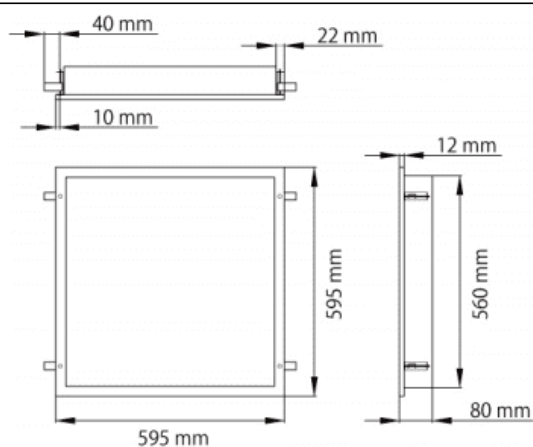

CLEAN-PANEL

Luminaria empotrada Lavov de la familia CLEAN-PANEL con una potencia de 40W y una optica de 90 grados. y UGR<19 .CCT 4000K. Con un flujo luminoso total de 4800lm y una eficacia luminosa de 120 lm/W. Driver On-Off.Fabricado en chapa de acero recubierta con pintura en polvo y acabado en color Blanco Grado de protección IP65.

| Dimensions | |
|-------------------------|------------|
| Product dimensions (mm) | 595*595*80 |

Esquema

| | |
|------------------|-----------------------|
| Código artículo | 86.R008.1491.01 |
| Tipo de producto | Indoor |
| Categoría | Luminarias empotradas |
| Familia | CLEAN-PANEL |
| Subfamilia | CLEAN-PANEL |
| Pictograms | |

| | |
|------------------------------|---------------|
| Producto | |
| Potencia real (W) | 40 |
| Flujo luminoso real (lm) | 4800 |
| Eficacia luminosa (lm/W) | 120 |
| Ángulo de apertura | 90 |
| Life time (h) | 50000h L80B10 |
| IP | 65 |
| Color | Blanco |
| U. G. R | <19 |
| Chip Brand | Seoul |
| Driver incluido | Si |
| Equipo | On-Off |
| Temperatura de color (K) | 4000 |
| Consistencia de color (SDCM) | SDCM<3 |
| CRI | 80 |