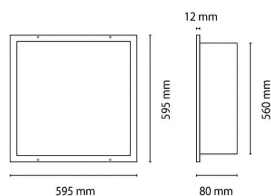

CLEAN-PANEL

Luminaria empotrada Lavov de la familia CLEAN-PANEL con una potencia de 40W y una optica de 90 grados. y UGR

Código artículo	86.R008.1491.01
Tipo de producto	Indoor
Categoría	Luminarias empotradas
Familia	CLEAN-PANEL
Pictograms	

Dimensions

Product dimensions (mm) 600x600x80

Esquema

Producto

Potencia real (W)	40
Flujo luminoso real (lm)	4800
Eficacia luminosa (lm/W)	120
Ángulo de apertura	90
Life time (h)	50000h L80B10
IP	65
Color	Blanco
U. G. R	<19
Driver incluido	Si
Equipo	On-Off
Temperatura de color (K)	4000
Consistencia de color (SDCM)	SDCM<3
CRI	80