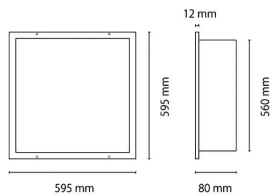

CLEAN-PANEL

Luminaria empotrada Lavov de la familia CLEAN-PANEL con una potencia de 40W y una optica de 90 grados. y UGR

Código artículo	86.R008.1491.01
Tipo de producto	Indoor
Categoría	Luminarias empotradas
Familia	CLEAN-PANEL
Subfamilia	CLEAN-PANEL

Pictograms

	220 240 V	 850°	CRI 80	CE
Driver INCL.	On Off		IP 65	

Dimensions

Product dimensions (mm) 600x600x80

Esquema

Producto	
Potencia real (W)	40
Flujo luminoso real (lm)	4800
Eficacia luminosa (lm/W)	120
Ángulo de apertura	90
Life time (h)	50000h L80B10
IP	65
Color	Blanco
U. G. R	<19
Chip Brand	Seoul
Driver incluido	Si
Equipo	On-Off
Temperatura de color (K)	4000
Consistencia de color (SDCM)	SDCM<3
CRI	80