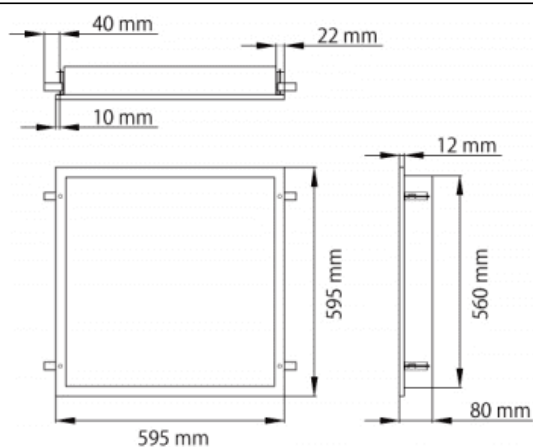

Dimensions

Product dimensions (mm) **595*595*80**

Esquema

CLEAN-PANEL

Luminaria empotrada Lavov de la familia CLEAN-PANEL con una potencia de 40W y una optica de 90 grados. y UGR<19 .CCT 4000K. Con un flujo luminoso total de 4800lm y una eficacia luminosa de 120 lm/W. Driver On-Off.Fabricado en chapa de acero recubierta con pintura en polvo y acabado en color Blanco Grado de protección IP65.

Código artículo	86.R008.1491.01
Tipo de producto	Indoor
Categoría	Luminarias empotradas
Familia	CLEAN-PANEL
Subfamilia	CLEAN-PANEL
Pictograms	

Producto	
Potencia real (W)	40
Flujo luminoso real (lm)	4800
Eficacia luminosa (lm/W)	120
Ángulo de apertura	90
Tiempo de vida	50000h L80B10
IP	65
Color	Blanco
U. G. R	19
Marca del LED	Seoul
Driver incluido	Si
Equipo	On-Off
Fuente de luz	LED
Tipo de LED	SMD
Temperatura de color (K)	4000
Consistencia de color (SDCM)	SDCM3
CRI	80