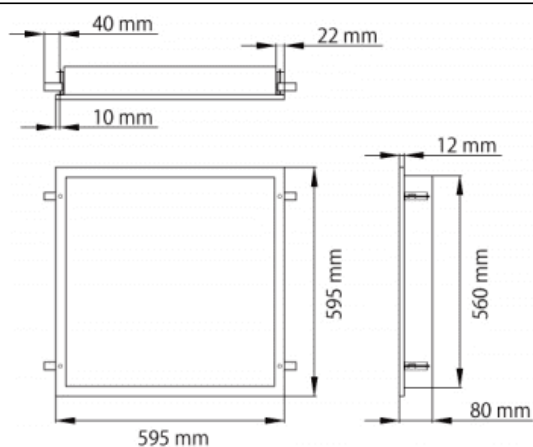

CLEAN-PANEL

Luminaria empotrada Lavov de la familia CLEAN-PANEL con una potencia de 40W y una optica de 90 grados. y UGR<19 .CCT 4000K. Con un flujo luminoso total de 4800lm y una eficacia luminosa de 120 lm/W. Driver DALI.Fabricado en chapa de acero recubierta con pintura en polvo y acabado en color Blanco Grado de protecció;n IP65.

Dimensions

Product dimensions (mm) 595*595*80

Esquema

Código artículo	86.R008.1493.01
Tipo de producto	Indoor
Categoría	Luminarias empotradas
Familia	CLEAN-PANEL
Subfamilia	CLEAN-PANEL
Pictograms	

Producto	
Potencia real (W)	40
Flujo luminoso real (lm)	4800
Eficacia luminosa (lm/W)	120
Ángulo de apertura	90
Tiempo de vida	50000h L80B10
IP	65
Color	Blanco
U. G. R	19
Marca del LED	Seoul
Driver incluido	Si
Equipo	DALI
Fuente de luz	LED
Tipo de LED	SMD
Temperatura de color (K)	4000
Consistencia de color (SDCM)	SDCM3
CRI	80