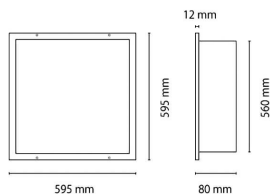

CLEAN-PANEL

Luminaria empotrada Lavov de la familia CLEAN-PANEL con una potencia de 40W y una optica de 90 grados. y UGR

Código artículo	86.R008.1493.01
Tipo de producto	Indoor
Categoría	Luminarias empotradas
Familia	CLEAN-PANEL
Pictograms	

Dimensions	
Product dimensions (mm)	600x600x80

Esquema

Producto	
Potencia real (W)	40
Flujo luminoso real (lm)	4800
Eficacia luminosa (lm/W)	120
Ángulo de apertura	90
Life time (h)	50000h L80B10
IP	65
Color	Blanco
U. G. R	<19
Driver incluido	Si
Equipo	DALI
Temperatura de color (K)	4000
Consistencia de color (SDCM)	SDCM<3
CRI	80