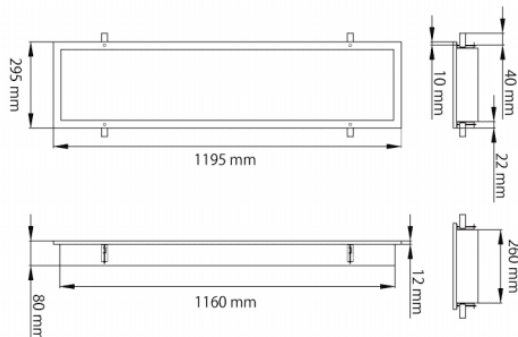

CLEAN-PANEL

Luminaria empotrada Lavov de la familia CLEAN-PANEL con una potencia de 40W y una optica de 90 grados. y UGR<19 .CCT 3000K. Con un flujo luminoso total de 4800lm y una eficacia luminosa de 120 lm/W. Driver On-Off.Fabricado en chapa de acero recubierta con pintura en polvo y acabado en color Blanco Grado de protección IP65.

Código artículo	86.R008.2391.01
Tipo de producto	Indoor
Categoría	Luminarias empotradas
Familia	CLEAN-PANEL
Subfamilia	CLEAN-PANEL
Pictograms	

Dimensions

Product dimensions (mm) **1195*295*80**

Esquema

Producto	
Potencia real (W)	40
Flujo luminoso real (lm)	4800
Eficacia luminosa (lm/W)	120
Ángulo de apertura	90
Tiempo de vida	50000h L80B10
IP	65
Color	Blanco
U. G. R	19
Marca del LED	Seoul
Driver incluido	Si
Equipo	On-Off
Fuente de luz	LED
Tipo de LED	SMD
Temperatura de color (K)	3000
Consistencia de color (SDCM)	SDCM3
CRI	80