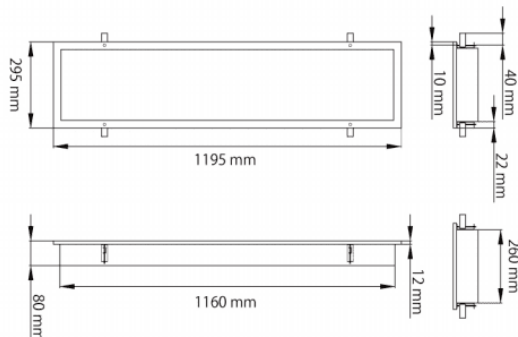

CLEAN-PANEL

Luminaria empotrada Lavov de la familia CLEAN-PANEL con una potencia de 40W y una optica de 90 grados. y UGR<19 .CCT 3000K. Con un flujo luminoso total de 4800lm y una eficacia luminosa de 120 lm/W. Driver On-Off.Fabricado en chapa de acero recubierta con pintura en polvo y acabado en color Blanco Grado de protección IP65.

Dimensions	
Product dimensions (mm)	1195*295*80

Esquema

Código artículo	86.R008.2391.01
Tipo de producto	Indoor
Categoría	Luminarias empotradas
Familia	CLEAN-PANEL
Subfamilia	CLEAN-PANEL
Pictograms	

Producto	
Potencia real (W)	40
Flujo luminoso real (lm)	4800
Eficacia luminosa (lm/W)	120
Ángulo de apertura	90
Life time (h)	50000h L80B10
IP	65
Color	Blanco
U. G. R	<19
Chip Brand	Seoul
Driver incluido	Si
Equipo	On-Off
Temperatura de color (K)	3000
Consistencia de color (SDCM)	SDCM<3
CRI	80