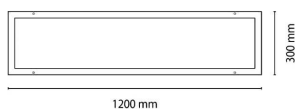

CLEAN-PANEL

Luminaria empotrada Lavov de la familia CLEAN-PANEL con una potencia de 40W y una optica de 90 grados. y UGR

Código artículo	86.R008.2391.01
Tipo de producto	Indoor
Categoría	Luminarias empotradas
Familia	CLEAN-PANEL
Pictograms	

Dimensions

Product dimensions (mm) 1200x300x80

Esquema

Producto

Potencia real (W)	40
Flujo luminoso real (lm)	4800
Eficacia luminosa (lm/W)	120
Ángulo de apertura	90
Life time (h)	50000h L80B10
IP	65
Color	Blanco
U. G. R	<19
Driver incluido	Si
Equipo	On-Off
Temperatura de color (K)	3000
Consistencia de color (SDCM)	SDCM<3
CRI	80