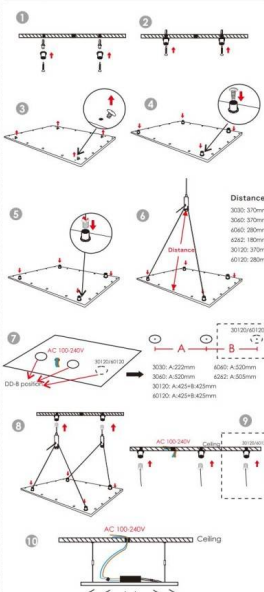

► RECESSED IN A CUT-OUT HOLE

Accessories	3030	3040	4040	4242	30120	40120
		X 4			X 6	

► RECESSED IN FALSE-CEILING FRAME

► SUSPENSION

Accessories	3030	3040	4040	4242	30120	40120
		X 2			X 3	
		X 2			X 3	
		X 4			X 6	
		X 2			X 3	
		X 2			X 3	

► CEILING & WALL MOUNTED

Accessories	3030	3040	4040	4242	30120	40120
		X 4			X 6	
		X 4			X 6	
		X 4			X 6	
		X 4			X 6	
		X 4			X 6	
		X 4			X 6	

► FRAME MOUNTED

Accessories	3030	3040	4040	4242	30120	40120
Frame A			X 2			X 2
Frame B			X 2			X 2
			X 8			X 8
			X 4			X 6