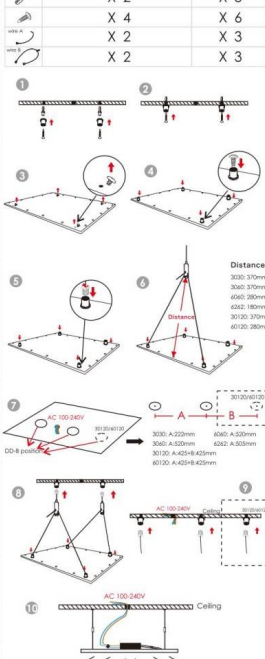

► RECESSED IN A CUT-OUT HOLE

Accessories	3030	3040	6040	6242	30120	60120
		X 4			X 6	

► RECESSED IN FALSE-CEILING FRAME

► SUSPENSION

Accessories	3030	3040	6040	6242	30120	60120
		X 2			X 3	
		X 2			X 3	
		X 4			X 6	
		X 2			X 3	
		X 2			X 3	

► CEILING & WALL MOUNTED

Accessories	3030	3040	6040	6242	30120	60120
		X 4			X 6	
		X 4			X 6	
		X 4			X 6	
		X 4			X 6	
		X 4			X 6	
		X 4			X 6	

► FRAME MOUNTED

Accessories	3030	3040	6040	6242	30120	60120
Frame A			X 2			X 2
Frame B			X 2			X 2
			X 8			X 8
			X 4			X 6