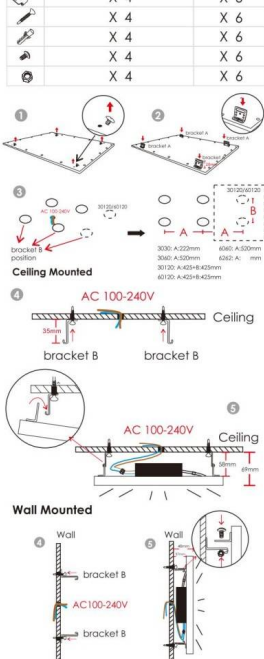

► RECESSED IN A CUT-OUT HOLE

Accessories	3030	3040	6040	6242	30120	60120
		X 4			X 6	

► RECESSED IN FALSE-CEILING FRAME

► SUSPENSION

Accessories	3030	3040	6040	6242	30120	60120
		X 2			X 3	
		X 2			X 3	
		X 4			X 6	
		X 2			X 3	
		X 2			X 3	

► CEILING & WALL MOUNTED

Accessories	3030	3040	6040	6242	30120	60120
		X 4			X 6	
		X 4			X 6	
		X 4			X 6	
		X 4			X 6	
		X 4			X 6	
		X 4			X 6	

► FRAME MOUNTED

Accessories	3030	3040	6040	6242	30120	60120
Frame A			X 2			X 2
Frame B			X 2			X 2
			X 8			X 8
			X 4			X 6