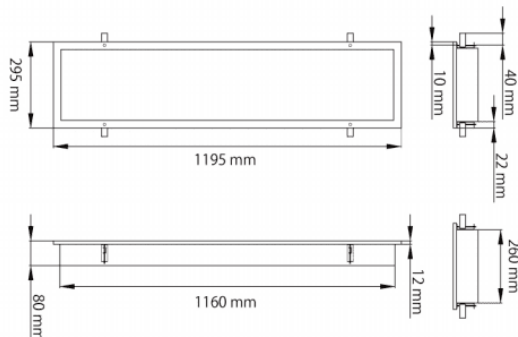

### CLEAN-PANEL

Luminaria empotrada Lavov de la familia CLEAN-PANEL con una potencia de 40W y una optica de 90 grados. y UGR<19 .CCT 3000K. Con un flujo luminoso total de 4800lm y una eficacia luminosa de 120 lm/W. Driver DALI.Fabricado en chapa de acero recubierta con pintura en polvo y acabado en color Blanco Grado de protección IP65.

Dimensions	
Product dimensions (mm)	1195*295*80

### Esquema

Código artículo	86.R008.2393.01
Tipo de producto	Indoor
Categoría	Luminarias empotradas
Familia	CLEAN-PANEL
Subfamilia	CLEAN-PANEL
Pictograms	

Producto	
Potencia real (W)	40
Flujo luminoso real (lm)	4800
Eficacia luminosa (lm/W)	120
&Aacute;ngulo de apertura	90
Life time (h)	50000h L80B10
IP	65
Color	Blanco
U. G. R	<19
Chip Brand	Seoul
Driver incluido	Si
Equipo	DALI
Temperatura de color (K)	3000
Consistencia de color (SDCM)	SDCM<3
CRI	80