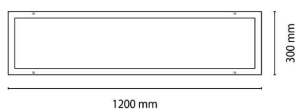

Esquema

Producto

Potencia real (W)	40
Flujo luminoso real (lm)	4800
Eficacia luminosa (lm/W)	120
Ángulo de apertura	90
Life time (h)	50000h L80B10
IP	65
Color	Blanco
U. G. R	<19
Driver incluido	Si
Equipo	DALI
Temperatura de color (K)	3000
Consistencia de color (SDCM)	SDCM<3
CRI	80