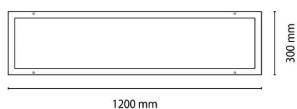

Esquema

Producto

Potencia real (W)	40
Flujo luminoso real (lm)	4800
Eficacia luminosa (lm/W)	120
Ángulo de apertura	90
Life time (h)	50000h L80B10
IP	65
Color	Blanco
U. G. R	<19
Driver incluido	Si
Equipo	On-Off
Temperatura de color (K)	4000
Consistencia de color (SDCM)	SDCM<3
CRI	80