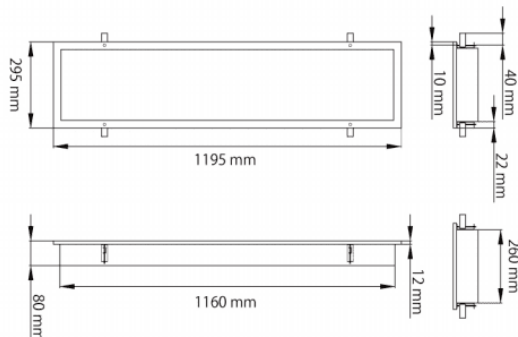

### CLEAN-PANEL

Luminaria empotrada Lavov de la familia CLEAN-PANEL con una potencia de 40W y una optica de 90 grados. y UGR<19 .CCT 4000K. Con un flujo luminoso total de 4800lm y una eficacia luminosa de 120 lm/W. Driver On-Off.Fabricado en chapa de acero recubierta con pintura en polvo y acabado en color Blanco Grado de protección IP65.

| Dimensions              |             |
|-------------------------|-------------|
| Product dimensions (mm) | 1195*295*80 |

### Esquema

|                  |                       |
|------------------|-----------------------|
| Código artículo  | 86.R008.2491.01       |
| Tipo de producto | Indoor                |
| Categoría        | Luminarias empotradas |
| Familia          | CLEAN-PANEL           |
| Subfamilia       | CLEAN-PANEL           |
| Pictograms       |                       |

|                              |               |
|------------------------------|---------------|
| Producto                     |               |
| Potencia real (W)            | 40            |
| Flujo luminoso real (lm)     | 4800          |
| Eficacia luminosa (lm/W)     | 120           |
| &Aacute;ngulo de apertura    | 90            |
| Life time (h)                | 50000h L80B10 |
| IP                           | 65            |
| Color                        | Blanco        |
| U. G. R                      | <19           |
| Chip Brand                   | Seoul         |
| Driver incluido              | Si            |
| Equipo                       | On-Off        |
| Temperatura de color (K)     | 4000          |
| Consistencia de color (SDCM) | SDCM<3        |
| CRI                          | 80            |