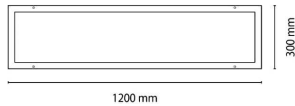

CLEAN-PANEL

Luminaria empotrada Lavov de la familia CLEAN-PANEL con una potencia de 40W y una optica de 90 grados. y UGR

Código artículo	86.R008.2491.01
Tipo de producto	Indoor
Categoría	Luminarias empotradas
Familia	CLEAN-PANEL
Subfamilia	CLEAN-PANEL
Pictograms	

Dimensions

Product dimensions (mm) 1200x300x80

Esquema

Producto

Potencia real (W)	40
Flujo luminoso real (lm)	4800
Eficacia luminosa (lm/W)	120
Ángulo de apertura	90
Life time (h)	50000h L80B10
IP	65
Color	Blanco
U. G. R	<19
Chip Brand	Seoul
Driver incluido	Si
Equipo	On-Off
Temperatura de color (K)	4000
Consistencia de color (SDCM)	SDCM<3
CRI	80