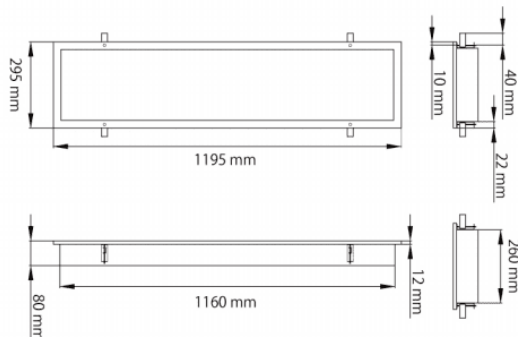

### CLEAN-PANEL

Luminaria empotrada Lavov de la familia CLEAN-PANEL con una potencia de 40W y una optica de 90 grados. y UGR<19 .CCT 4000K. Con un flujo luminoso total de 4800lm y una eficacia luminosa de 120 lm/W. Driver DALI.Fabricado en chapa de acero recubierta con pintura en polvo y acabado en color Blanco Grado de protección IP65.

#### Dimensions

Product dimensions (mm) **1195\*295\*80**

#### Esquema

Código artículo	86.R008.2493.01
Tipo de producto	Indoor
Categoría	Luminarias empotradas
Familia	CLEAN-PANEL
Subfamilia	CLEAN-PANEL
Pictograms	

Producto	
Potencia real (W)	<b>40</b>
Flujo luminoso real (lm)	<b>4800</b>
Eficacia luminosa (lm/W)	<b>120</b>
&Aacute;ngulo de apertura	<b>90</b>
Life time (h)	<b>50000h L80B10</b>
IP	<b>65</b>
Color	<b>Blanco</b>
U. G. R	<b>&lt;19</b>
Chip Brand	<b>Seoul</b>
Driver incluido	<b>Si</b>
Equipo	<b>DALI</b>
Temperatura de color (K)	<b>4000</b>
Consistencia de color (SDCM)	<b>SDCM&lt;3</b>
CRI	<b>80</b>