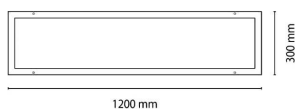

Esquema

Producto

Potencia real (W)	40
Flujo luminoso real (lm)	4800
Eficacia luminosa (lm/W)	120
Ángulo de apertura	90
Life time (h)	50000h L80B10
IP	65
Color	Blanco
U. G. R	<19
Driver incluido	Si
Equipo	DALI
Temperatura de color (K)	4000
Consistencia de color (SDCM)	SDCM<3
CRI	80