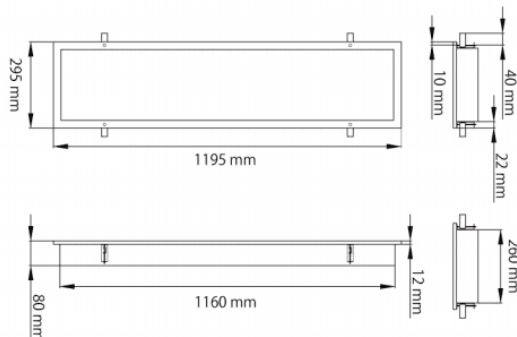

CLEAN-PANEL

Luminaria empotrada Lavov de la familia CLEAN-PANEL con una potencia de 40W y una optica de 90 grados. y UGR<19 .CCT 4000K. Con un flujo luminoso total de 4800lm y una eficacia luminosa de 120 lm/W. Driver DALI.Fabricado en chapa de acero recubierta con pintura en polvo y acabado en color Blanco Grado de protecció;n IP65.

Código artículo	86.R008.2493.01
Tipo de producto	Indoor
Categoría	Luminarias empotradas
Familia	CLEAN-PANEL
Subfamilia	CLEAN-PANEL
Pictograms	

Dimensions

Product dimensions (mm) **1195*295*80**

Esquema

Producto	
Potencia real (W)	40
Flujo luminoso real (lm)	4800
Eficacia luminosa (lm/W)	120
Ángulo de apertura	90
Tiempo de vida	50000h L80B10
IP	65
Color	Blanco
U. G. R	19
Marca del LED	Seoul
Driver incluido	Si
Equipo	DALI
Fuente de luz	LED
Tipo de LED	SMD
Temperatura de color (K)	4000
Consistencia de color (SDCM)	SDCM3
CRI	80