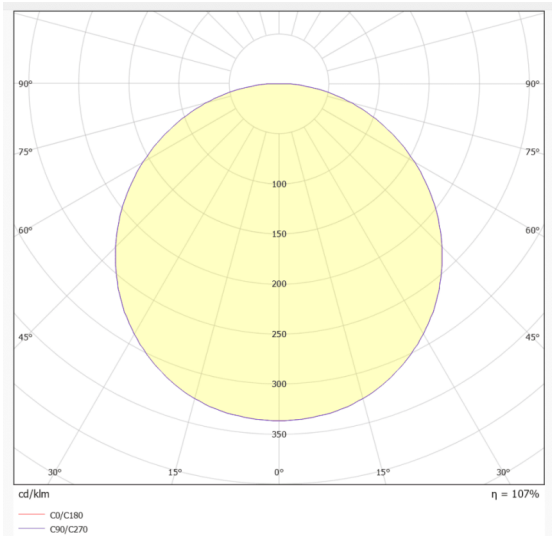

Curva fotométrica

Código artículo	86.R010.1303.01
Tipo de producto	Indoor
Categoría	Luminarias empotradas
Familia	FRAMLESS PANEL
Pictograms	

Producto	
Potencia real (W)	40
Flujo luminoso real (lm)	4400
Eficacia luminosa (lm/W)	110
Ángulo de apertura	110
Life time (h)	50000h L80B10
IP	20
Color	Blanco
U. G. R	<13
Driver incluido	Si
Equipo	DALI
Temperatura de color (K)	3000
Consistencia de color (SDCM)	SDCM<6
CRI	80