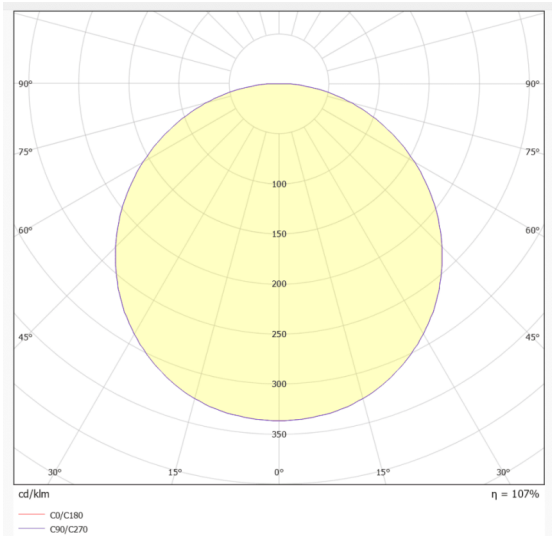

### FRAMLESS PANEL

Luminaria empotrada Lavov de la familia FRAMLESS PANEL con una potencia de 40W y un ángulo de apertura del haz de 110°. UGR13. Acabado en color Blanco. Con un flujo luminoso total de 4400lm y una eficacia luminosa de 110lm/W. Fabricado en Marco de aluminio y cuerpo de acero. Driver DALI. CCT 3000K. Dimensiones 595x595x46mm.

#### Dimensions

Product dimensions (mm) **595x595x46**

#### Curva fotométrica

Código artículo	<b>86.R010.1303.01</b>
Tipo de producto	<b>Indoor</b>
Categoría	<b>Luminarias empotradas</b>
Familia	<b>FRAMLESS PANEL</b>
Pictograms	

Producto	
Potencia real (W)	<b>40</b>
Flujo luminoso real (lm)	<b>4400</b>
Eficacia luminosa (lm/W)	<b>110</b>
Ángulo de apertura	<b>110</b>
Life time (h)	<b>50000h L80B10</b>
IP	<b>20</b>
Color	<b>Blanco</b>
U. G. R	<b>&lt;13</b>
Driver incluido	<b>Si</b>
Equipo	<b>DALI</b>
Temperatura de color (K)	<b>3000</b>
Consistencia de color (SDCM)	<b>SDCM&lt;6</b>
CRI	<b>80</b>