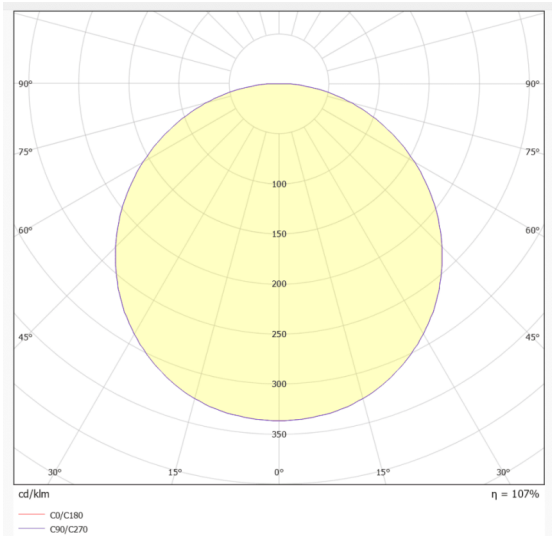

FRAMLESS PANEL

Luminaria empotrada Lavov de la familia FRAMLESS PANEL con una potencia de 40W y un ángulo de apertura del haz de 110°. UGR13. Acabado en color Blanco. Con un flujo luminoso total de 4800lm y una eficacia luminosa de 120lm/W. Fabricado en Marco de aluminio y cuerpo de acero. Driver On-Off. CCT 4000K. Dimensiones 595x595x46mm.

Dimensions

Product dimensions (mm) **595x595x46**

Curva fotométrica

Código artículo	86.R010.1401.01
Tipo de producto	Indoor
Categoría	Luminarias empotradas
Familia	FRAMLESS PANEL
Pictograms	

Producto	
Potencia real (W)	40
Flujo luminoso real (lm)	4800
Eficacia luminosa (lm/W)	120
Ángulo de apertura	110
Life time (h)	50000h L80B10
IP	20
Color	Blanco
U. G. R	<13
Driver incluido	Si
Equipo	On-Off
Temperatura de color (K)	4000
Consistencia de color (SDCM)	SDCM<6
CRI	80