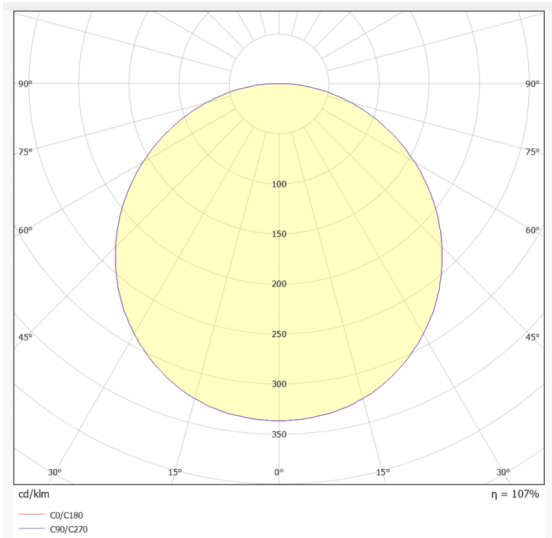

FRAMLESS PANEL

Luminaria mpotrada Lavov de la familia FRAMLESS PANEL con una potencia de 40W y un ángulo de apertura del haz de 110 . UGR13. Acabado en color Blanco.Con un flujo luminoso total de 4800lm y una eficacia luminosa de 120lm/W. Fabricado en Marco de aluminio y cuerpo de acero. Driver On-Off. CCT 4000K.Dimensiones 595x595x46mm.

Dimensions

Product dimensions (mm) **595x595x46**

Curva fotométrica

Código artículo	86.R010.1401.01
Tipo de producto	Indoor
Categoría	Luminarias empotradas
Familia	FRAMLESS PANEL
Pictograms	

Producto	
Potencia real (W)	40
Flujo luminoso real (lm)	4800
Eficacia luminosa (lm/W)	120
Ángulo de apertura	110
Tiempo de vida	50000h L80B10
IP	20
Color	Blanco
U. G. R	13
Driver incluido	Si
Equipo	On-Off
Fuente de luz	LED
Tipo de LED	SMD
Temperatura de color (K)	4000
Consistencia de color (SDCM)	SDCM6
CRI	80