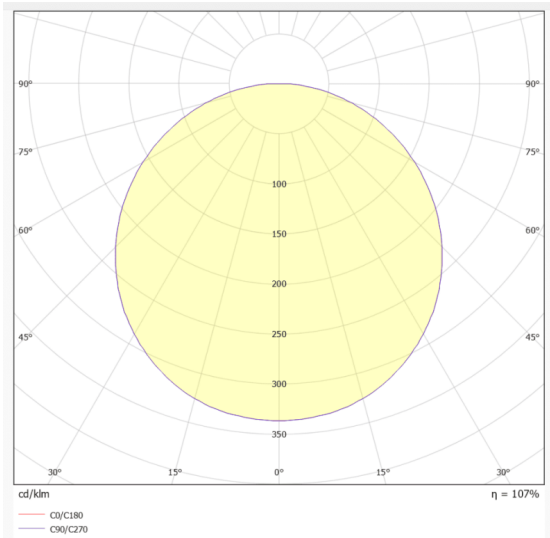

FRAMLESS PANEL

Luminaria mpotrada Lavov de la familia FRAMLESS PANEL con una potencia de 40W y un ángulo de apertura del haz de 110 . UGR13. Acabado en color Blanco.Con un flujo luminoso total de 4800lm y una eficacia luminosa de 120lm/W. Fabricado en Marco de aluminio y cuerpo de acero. Driver DALI. CCT 4000K.Dimensiones 595x595x46mm.

Dimensions

Product dimensions (mm) **595x595x46**

Curva fotométrica

Código artículo	86.R010.1403.01
Tipo de producto	Indoor
Categoría	Luminarias empotradas
Familia	FRAMLESS PANEL
Pictograms	

Producto	
Potencia real (W)	40
Flujo luminoso real (lm)	4800
Eficacia luminosa (lm/W)	120
Ángulo de apertura	110
Tiempo de vida	50000h L80B10
IP	20
Color	Blanco
U. G. R	13
Driver incluido	Si
Equipo	DALI
Fuente de luz	LED
Tipo de LED	SMD
Temperatura de color (K)	4000
Consistencia de color (SDCM)	SDCM6
CRI	80