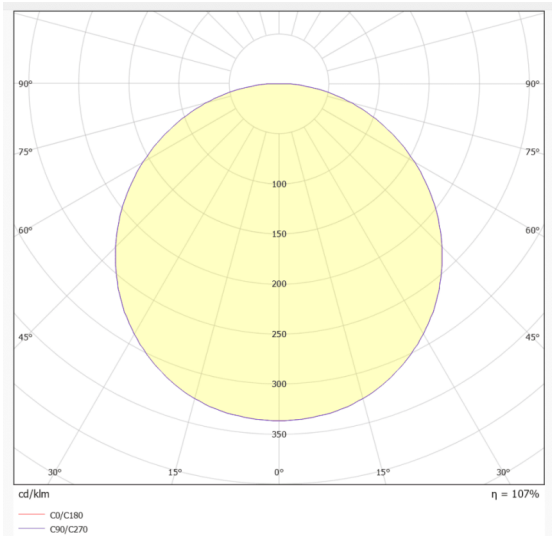

FRAMLESS PANEL

Luminaria empotrada Lavov de la familia FRAMLESS PANEL con una potencia de 40W y un ángulo de apertura del haz de 110°. UGR13. Acabado en color Blanco. Con un flujo luminoso total de 4800lm y una eficacia luminosa de 120lm/W. Fabricado en Marco de aluminio y cuerpo de acero. Driver DALI. CCT 4000K. Dimensiones 595x595x46mm.

Dimensions

Product dimensions (mm) **595x595x46**

Curva fotométrica

Código artículo	86.R010.1403.01
Tipo de producto	Indoor
Categoría	Luminarias empotradas
Familia	FRAMLESS PANEL
Pictograms	

Producto	
Potencia real (W)	40
Flujo luminoso real (lm)	4800
Eficacia luminosa (lm/W)	120
Ángulo de apertura	110
Life time (h)	50000h L80B10
IP	20
Color	Blanco
U. G. R	<13
Driver incluido	Si
Equipo	DALI
Temperatura de color (K)	4000
Consistencia de color (SDCM)	SDCM<6
CRI	80