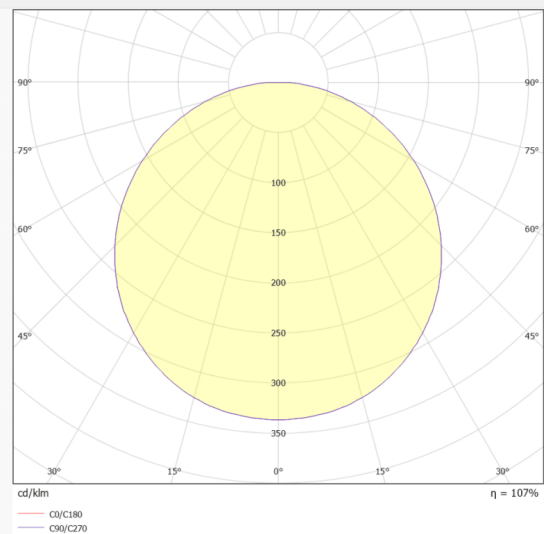

FRAMLESS PANEL

Luminaria empotrada Lavov de la familia FRAMLESS PANEL con una potencia de 40W y un ángulo de apertura del haz de 110°. UGR13. Acabado en color Blanco. Con un flujo luminoso total de 4400lm y una eficacia luminosa de 110lm/W. Fabricado en Marco de aluminio y cuerpo de acero. Driver On-Off. CCT 3000K. Dimensiones 296x1196x46mm.

Dimensions

Product dimensions (mm) **296x1196x46**

Curva fotométrica

| | |
|------------------|------------------------------|
| Código artículo | 86.R010.2301.01 |
| Tipo de producto | Indoor |
| Categoría | Luminarias empotradas |
| Familia | FRAMLESS PANEL |
| Pictograms | |

| | |
|------------------------------|----------------------|
| Producto | |
| Potencia real (W) | 40 |
| Flujo luminoso real (lm) | 4400 |
| Eficacia luminosa (lm/W) | 110 |
| Ángulo de apertura | 110 |
| Life time (h) | 50000h L80B10 |
| IP | 20 |
| Color | Blanco |
| U. G. R | <13 |
| Driver incluido | Si |
| Equipo | On-Off |
| Temperatura de color (K) | 3000 |
| Consistencia de color (SDCM) | SDCM<6 |
| CRI | 80 |