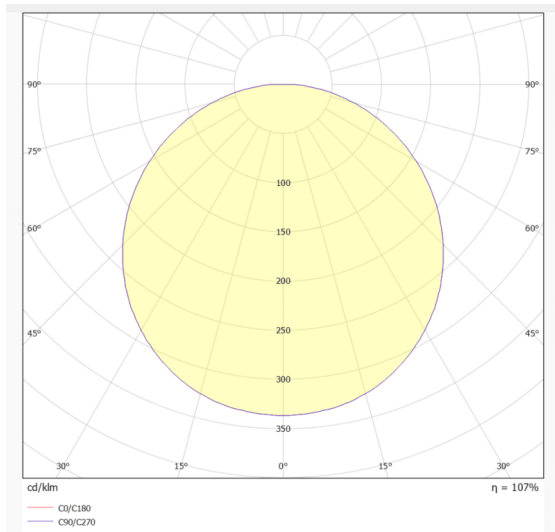

### FRAMLESS PANEL

Luminaria empotrada Lavov de la familia FRAMLESS PANEL con una potencia de 40W y un ángulo de apertura del haz de 110°. UGR13. Acabado en color Blanco. Con un flujo luminoso total de 4400lm y una eficacia luminosa de 110lm/W. Fabricado en Marco de aluminio y cuerpo de acero. Driver DALI. CCT 3000K. Dimensiones 296x1196x46mm.

#### Dimensions

Product dimensions (mm) **296x1196x46**

#### Curva fotométrica

Código artículo	<b>86.R010.2303.01</b>
Tipo de producto	<b>Indoor</b>
Categoría	<b>Luminarias empotradas</b>
Familia	<b>FRAMLESS PANEL</b>
Pictograms	

Producto	
Potencia real (W)	<b>40</b>
Flujo luminoso real (lm)	<b>4400</b>
Eficacia luminosa (lm/W)	<b>110</b>
Ángulo de apertura	<b>110</b>
Life time (h)	<b>50000h L80B10</b>
IP	<b>20</b>
Color	<b>Blanco</b>
U. G. R	<b>&lt;13</b>
Driver incluido	<b>Si</b>
Equipo	<b>DALI</b>
Temperatura de color (K)	<b>3000</b>
Consistencia de color (SDCM)	<b>SDCM&lt;6</b>
CRI	<b>80</b>