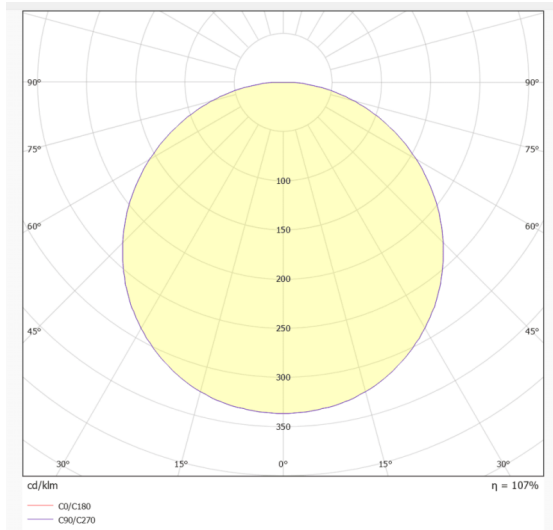

FRAMLESS PANEL

Luminaria empotrada Lavov de la familia FRAMLESS PANEL con una potencia de 40W y un ángulo de apertura del haz de 110°. UGR13. Acabado en color Blanco. Con un flujo luminoso total de 4400lm y una eficacia luminosa de 110lm/W. Fabricado en Marco de aluminio y cuerpo de acero. Driver DALI. CCT 3000K. Dimensiones 296x1196x46mm.

Dimensions

Product dimensions (mm) **296x1196x46**

Curva fotométrica

Código artículo	86.R010.2303.01
Tipo de producto	Indoor
Categoría	Luminarias empotradas
Familia	FRAMLESS PANEL
Pictograms	

Producto	
Potencia real (W)	40
Flujo luminoso real (lm)	4400
Eficacia luminosa (lm/W)	110
Ángulo de apertura	110
Tiempo de vida	50000h L80B10
IP	20
Color	Blanco
U. G. R	13
Driver incluido	Si
Equipo	DALI
Fuente de luz	LED
Tipo de LED	SMD
Temperatura de color (K)	3000
Consistencia de color (SDCM)	SDCM6
CRI	80