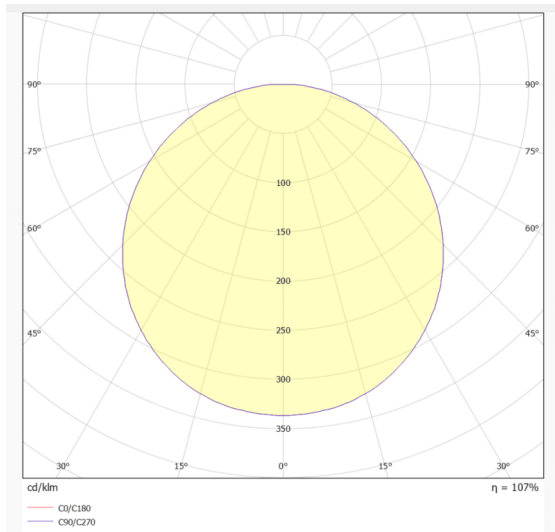

FRAMLESS PANEL

Luminaria empotrada Lavov de la familia FRAMLESS PANEL con una potencia de 40W y un ángulo de apertura del haz de 110°. UGR13. Acabado en color Blanco. Con un flujo luminoso total de 4800lm y una eficacia luminosa de 120lm/W. Fabricado en Marco de aluminio y cuerpo de acero. Driver On-Off. CCT 4000K. Dimensiones 296x1196x46mm.

Dimensions

Product dimensions (mm) **296x1196x46**

Curva fotométrica

Código artículo	86.R010.2401.01
Tipo de producto	Indoor
Categoría	Luminarias empotradas
Familia	FRAMLESS PANEL
Pictograms	

Producto	
Potencia real (W)	40
Flujo luminoso real (lm)	4800
Eficacia luminosa (lm/W)	120
Ángulo de apertura	110
Tiempo de vida	50000h L80B10
IP	20
Color	Blanco
U. G. R	13
Driver incluido	Si
Equipo	On-Off
Fuente de luz	LED
Tipo de LED	SMD
Temperatura de color (K)	4000
Consistencia de color (SDCM)	SDCM6
CRI	80