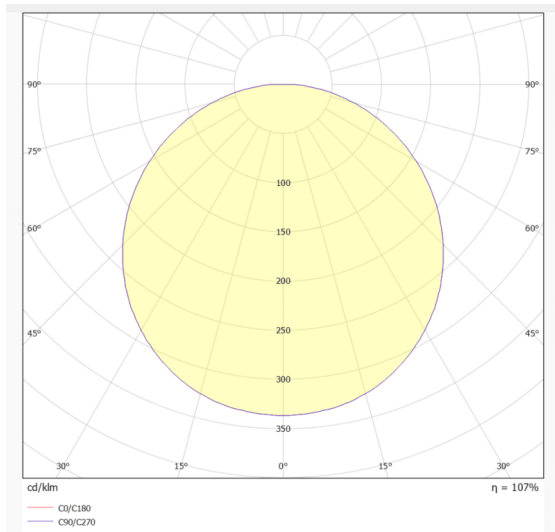

FRAMLESS PANEL

Luminaria empotrada Lavov de la familia FRAMLESS PANEL con una potencia de 40W y un ángulo de apertura del haz de 110°. UGR13. Acabado en color Blanco. Con un flujo luminoso total de 4800lm y una eficacia luminosa de 120lm/W. Fabricado en Marco de aluminio y cuerpo de acero. Driver On-Off. CCT 4000K. Dimensiones 296x1196x46mm.

Dimensions

Product dimensions (mm) **296x1196x46**

Curva fotométrica

Código artículo	86.R010.2401.01
Tipo de producto	Indoor
Categoría	Luminarias empotradas
Familia	FRAMLESS PANEL
Pictograms	

Producto	
Potencia real (W)	40
Flujo luminoso real (lm)	4800
Eficacia luminosa (lm/W)	120
Ángulo de apertura	110
Life time (h)	50000h L80B10
IP	20
Color	Blanco
U. G. R	<13
Driver incluido	Si
Equipo	On-Off
Temperatura de color (K)	4000
Consistencia de color (SDCM)	SDCM<6
CRI	80