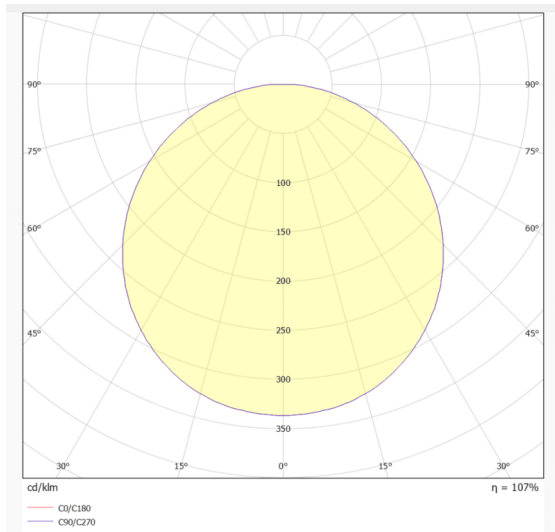

### FRAMLESS PANEL

Luminaria empotrada Lavov de la familia FRAMLESS PANEL con una potencia de 40W y un ángulo de apertura del haz de 110°. UGR13. Acabado en color Blanco. Con un flujo luminoso total de 4800lm y una eficacia luminosa de 120lm/W. Fabricado en Marco de aluminio y cuerpo de acero. Driver DALI. CCT 4000K. Dimensiones 296x1196x46mm.

#### Dimensions

Product dimensions (mm) **296x1196x46**

#### Curva fotométrica

Código artículo	<b>86.R010.2403.01</b>
Tipo de producto	<b>Indoor</b>
Categoría	<b>Luminarias empotradas</b>
Familia	<b>FRAMLESS PANEL</b>
Pictograms	

Producto	
Potencia real (W)	<b>40</b>
Flujo luminoso real (lm)	<b>4800</b>
Eficacia luminosa (lm/W)	<b>120</b>
Ángulo de apertura	<b>110</b>
Life time (h)	<b>50000h L80B10</b>
IP	<b>20</b>
Color	<b>Blanco</b>
U. G. R	<b>&lt;13</b>
Driver incluido	<b>Si</b>
Equipo	<b>DALI</b>
Temperatura de color (K)	<b>4000</b>
Consistencia de color (SDCM)	<b>SDCM&lt;6</b>
CRI	<b>80</b>