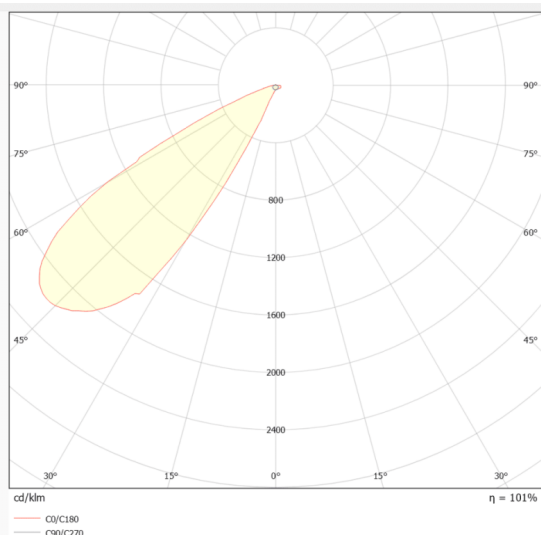

### Sky panel simple color

Luminaria empotrada Lavov de la familia Sky panel simple color con una potencia de 47W y un ángulo de apertura del haz de 30° side 38° . UGR15. Acabado en color Blanco. Con un flujo luminoso total de 2350lm y una eficacia luminosa de 50lm/W. Fabricado en Marco de aluminio y cuerpo de acero lente de PMMA. Driver On-Off. CCT 6500K. CRI>90 .Dimensiones 296\*595\*190mm.

#### Dimensions

Product dimensions (mm) 296\*595\*190mm

#### Esquema

#### Curva fotométrica

Código artículo	86.R020.1561.01
Tipo de producto	Indoor
Categoría	Luminarias empotradas
Familia	SKYPANEL
Subfamilia	Sky panel simple color
Pictograms	

Producto	
Potencia real (W)	47
Flujo luminoso real (lm)	2350
Eficacia luminosa (lm/W)	50
Ángulo de apertura	30° side 38°
Tiempo de vida	80000h L80B10
IP	20
Color	Blanco
U. G. R	15
Driver incluido	Si
Equipo	On-Off
Fuente de luz	LED
Tipo de LED	SMD
Temperatura de color (K)	6500
Consistencia de color (SDCM)	SDCM3
CRI	90
IK	04