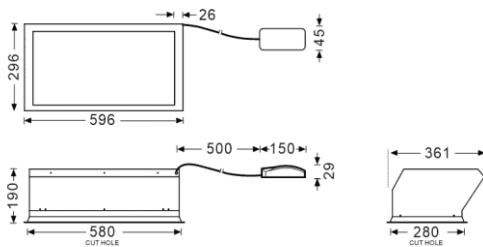

### Sky panel simple color

Luminaria empotrada Lavov de la familia Sky panel simple color con una potencia de 47W y un ángulo de apertura del haz de 30° side 38° . UGR15. Acabado en color Blanco. Con un flujo luminoso total de 2350lm y una eficacia luminosa de 50lm/W. Fabricado en Marco de aluminio y cuerpo de acero lente de PMMA. Driver On-Off. CCT 6500K. CRI>90 .Dimensiones 296\*595\*190mm.

#### Dimensions

Product dimensions (mm) 296\*595\*190mm

#### Curva fotométrica

Código artículo	86.R020.1561.01
Tipo de producto	Indoor
Categoría	Luminarias empotradas
Familia	SKYPANEL
Subfamilia	Sky panel simple color
Pictograms	

Producto	
Potencia real (W)	47
Flujo luminoso real (lm)	2350
Eficacia luminosa (lm/W)	50
Ángulo de apertura	30° side 38°
Tiempo de vida	80000h L80B10
IP	20
Color	Blanco
U. G. R	15
Driver incluido	Si
Equipo	On-Off
Fuente de luz	LED
Tipo de LED	SMD
Temperatura de color (K)	6500
Consistencia de color (SDCM)	SDCM3
CRI	90
IK	04