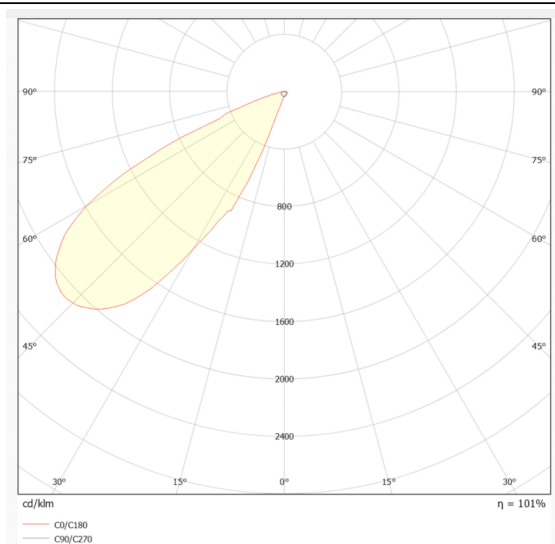

Sky panel simple color

Luminaria empotrada Lavov de la familia Sky panel simple color con una potencia de 90W y un ángulo de apertura del haz de 30° side 38° . UGR15. Acabado en color Blanco. Con un flujo luminoso total de 4500lm y una eficacia luminosa de 50lm/W. Fabricado en Marco de aluminio y cuerpo de acero lente de PMMA. Driver On-Off. CCT 6500K. CRI>90 .Dimensiones 596*596*280mm.

| | |
|-------------------------|-------------------------------|
| Código artículo | 86.R020.2561.01 |
| Tipo de producto | Indoor |
| Categoría | Luminarias empotradas |
| Familia | SKYPANEL |
| Subfamilia | Sky panel simple color |
| Pictograms | |

Dimensions

Product dimensions (mm) **596*596*280mm**

Esquema

Curva fotométrica

| | |
|-------------------------------------|----------------------|
| Producto | |
| Potencia real (W) | 90 |
| Flujo luminoso real (lm) | 4500 |
| Eficacia luminosa (lm/W) | 50 |
| Ángulo de apertura | 30° side 38° |
| Tiempo de vida | 80000h L80B10 |
| IP | 20 |
| Color | Blanco |
| U. G. R | 15 |
| Driver incluido | Si |
| Equipo | On-Off |
| Fuente de luz | LED |
| Tipo de LED | SMD |
| Temperatura de color (K) | 6500 |
| Consistencia de color (SDCM) | SDCM3 |
| CRI | 90 |
| IK | 04 |