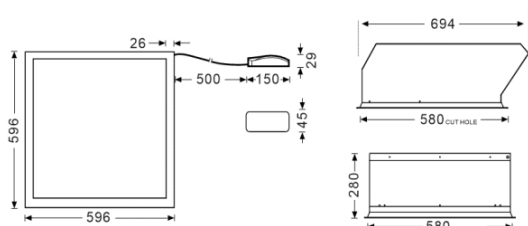

Sky panel simple color

Luminaria empotrada Lavov de la familia Sky panel simple color con una potencia de 90W y un ángulo de apertura del haz de 30° side 38° . UGR15. Acabado en color Blanco. Con un flujo luminoso total de 4500lm y una eficacia luminosa de 50lm/W. Fabricado en Marco de aluminio y cuerpo de acero lente de PMMA. Driver On-Off. CCT 6500K. CRI>90 .Dimensiones 596*596*280mm.

| | |
|-------------------------|-------------------------------|
| Código artículo | 86.R020.2561.01 |
| Tipo de producto | Indoor |
| Categoría | Luminarias empotradas |
| Familia | SKYPANEL |
| Subfamilia | Sky panel simple color |
| Pictograms | |

Dimensions

Product dimensions (mm) **596*596*280mm**

Esquema

Curva fotométrica

| | |
|-------------------------------------|----------------------|
| Producto | |
| Potencia real (W) | 90 |
| Flujo luminoso real (lm) | 4500 |
| Eficacia luminosa (lm/W) | 50 |
| Ángulo de apertura | 30° side 38° |
| Tiempo de vida | 80000h L80B10 |
| IP | 20 |
| Color | Blanco |
| U. G. R | 15 |
| Driver incluido | Si |
| Equipo | On-Off |
| Fuente de luz | LED |
| Tipo de LED | SMD |
| Temperatura de color (K) | 6500 |
| Consistencia de color (SDCM) | SDCM3 |
| CRI | 90 |
| IK | 04 |