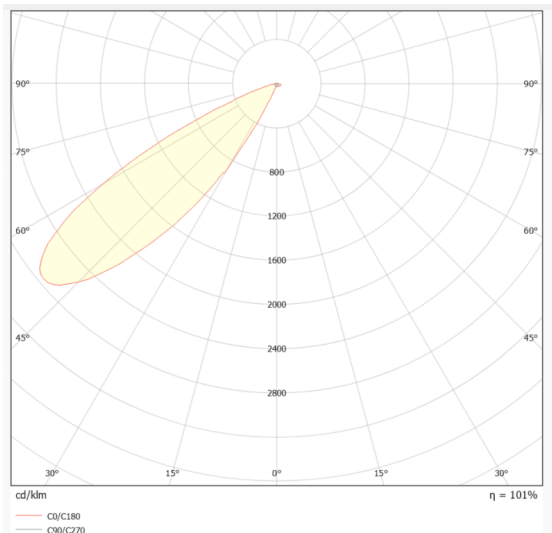

Sky panel simple color

Luminaria empotrada Lavov de la familia Sky panel simple color con una potencia de 95W y un ángulo de apertura del haz de 30° side 28° . UGR15. Acabado en color Blanco. Con un flujo luminoso total de 4750lm y una eficacia luminosa de 50lm/W. Fabricado en Marco de aluminio y cuerpo de acero lente de PMMA. Driver On-Off. CCT 6500K. CRI>90 .Dimensiones 1196*296*190mm.

Dimensions

Product dimensions (mm) **1196*296*190mm**

Esquema

Curva fotométrica

Código artículo	86.R020.3561.01
Tipo de producto	Indoor
Categoría	Luminarias empotradas
Familia	SKYPANEL
Subfamilia	Sky panel simple color
Pictograms	

Producto	
Potencia real (W)	95
Flujo luminoso real (lm)	4750
Eficacia luminosa (lm/W)	50
Ángulo de apertura	30° side 28°
Tiempo de vida	80000h L80B10
IP	20
Color	Blanco
U. G. R	15
Driver incluido	Si
Equipo	On-Off
Fuente de luz	LED
Tipo de LED	SMD
Temperatura de color (K)	6500
Consistencia de color (SDCM)	SDCM3
CRI	90
IK	04