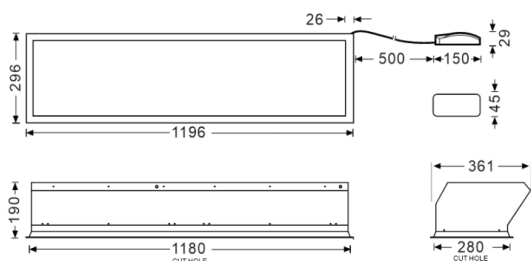

Sky panel simple color

Luminaria empotrada Lavov de la familia Sky panel simple color con una potencia de 95W y un ángulo de apertura del haz de 30° side 28° . UGR15. Acabado en color Blanco. Con un flujo luminoso total de 4750lm y una eficacia luminosa de 50lm/W. Fabricado en Marco de aluminio y cuerpo de acero lente de PMMA. Driver On-Off. CCT 6500K. CRI>90 .Dimensiones 1196*296*190mm.

Dimensions

Product dimensions (mm) **1196*296*190mm**

Esquema

Curva fotométrica

Código artículo	86.R020.3561.01
Tipo de producto	Indoor
Categoría	Luminarias empotradas
Familia	SKYPANEL
Subfamilia	Sky panel simple color
Pictograms	

Producto	
Potencia real (W)	95
Flujo luminoso real (lm)	4750
Eficacia luminosa (lm/W)	50
Ángulo de apertura	30° side 28°
Tiempo de vida	80000h L80B10
IP	20
Color	Blanco
U. G. R	15
Driver incluido	Si
Equipo	On-Off
Fuente de luz	LED
Tipo de LED	SMD
Temperatura de color (K)	6500
Consistencia de color (SDCM)	SDCM3
CRI	90
IK	04