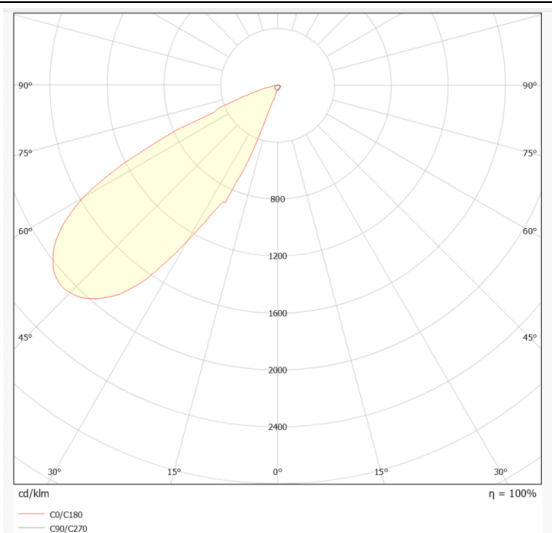

Sky panel simple color

Luminaria empotrada Lavov de la familia Sky panel simple color con una potencia de 130W y un ángulo de apertura del haz de 30º side 28º . UGR15. Acabado en color Blanco. Con un flujo luminoso total de 6500lm y una eficacia luminosa de 50lm/W. Fabricado en Marco de aluminio y cuerpo de acero lente de PMMA. Driver On-Off. CCT 6500K. CRI>90 .Dimensiones 1196*596*280mm.

Dimensions

Product dimensions (mm) **1196*596*280mm**

Esquema

Curva fotométrica

Código artículo	86.R020.4561.01
Tipo de producto	Indoor
Categoría	Luminarias empotradas
Familia	SKYPANEL
Subfamilia	Sky panel simple color
Pictograms	

Producto	
Potencia real (W)	130
Flujo luminoso real (lm)	6500
Eficacia luminosa (lm/W)	50
Ángulo de apertura	30º side 28º
Life time (h)	80000h L80B10
IP	20
Color	Blanco
U. G. R	<15
Driver incluido	Si
Equipo	On-Off
Temperatura de color (K)	6500
Consistencia de color (SDCM)	SDCM<3
CRI	90
IK	04