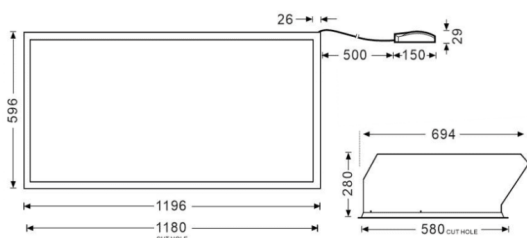

Sky panel simple color

Luminaria empotrada Lavov de la familia Sky panel simple color con una potencia de 130W y un ángulo de apertura del haz de 30º side 28º . UGR15. Acabado en color Blanco. Con un flujo luminoso total de 6500lm y una eficacia luminosa de 50lm/W. Fabricado en Marco de aluminio y cuerpo de acero lente de PMMA. Driver On-Off. CCT 6500K. CRI>90 .Dimensiones 1196*596*280mm.

Dimensions

Product dimensions (mm) **1196*596*280mm**

Esquema

Curva fotométrica

Código artículo	86.R020.4561.01
Tipo de producto	Indoor
Categoría	Luminarias empotradas
Familia	SKYPANEL
Subfamilia	Sky panel simple color
Pictograms	

Producto	
Potencia real (W)	130
Flujo luminoso real (lm)	6500
Eficacia luminosa (lm/W)	50
Ángulo de apertura	30º side 28º
Life time (h)	80000h L80B10
IP	20
Color	Blanco
U. G. R	<15
Driver incluido	Si
Equipo	On-Off
Temperatura de color (K)	6500
Consistencia de color (SDCM)	SDCM<3
CRI	90
IK	04