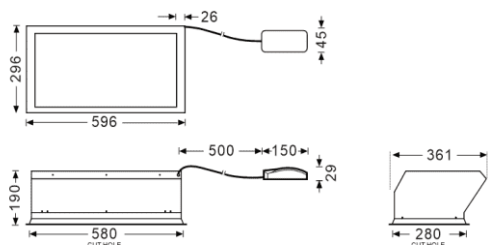

### Sky panel tuneable

Luminaria empotrada Lavov de la familia Sky panel tuneable con una potencia de 50W y un ángulo de apertura del haz de 30º side 38º . UGR15. Acabado en color Blanco. Con un flujo luminoso total de 2500lm y una eficacia luminosa de 50lm/W. Fabricado en Marco de aluminio y cuerpo de acero lente de PMMA. Driver Tuya App dimable. CCT 2700-6500K. CRI>90 .Dimensiones 296\*595\*190mm.

#### Dimensions

Product dimensions (mm) 296\*595\*190mm

#### Curva fotométrica

Código artículo	86.R021.1561.01
Tipo de producto	Indoor
Categoría	Luminarias empotradas
Familia	SKYPANEL
Subfamilia	Sky panel tuneable
Pictograms	

Producto	
Potencia real (W)	50
Flujo luminoso real (lm)	2500
Eficacia luminosa (lm/W)	50
Ángulo de apertura	30º side 38º
Tiempo de vida	80000h L80B10
IP	20
Color	Blanco
U. G. R	15
Driver incluido	Si
Equipo	Tuya App dimable
Fuente de luz	LED
Tipo de LED	SMD
Temperatura de color (K)	2700-6500
Consistencia de color (SDCM)	SDCM3
CRI	90
IK	04