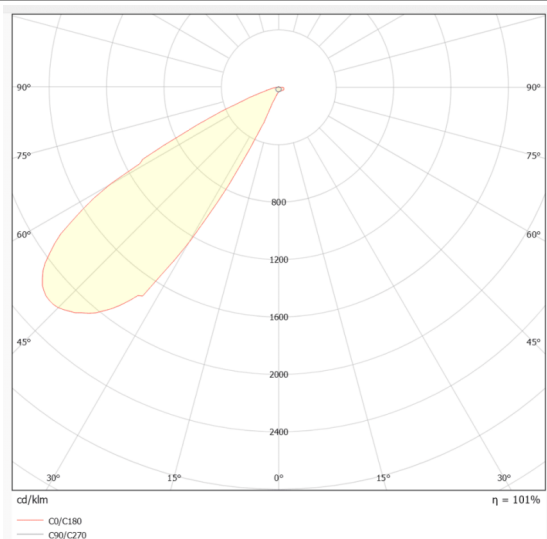

### Sky panel tuneable

Luminaria empotrada Lavov de la familia Sky panel tuneable con una potencia de 50W y un ángulo de apertura del haz de 30º side 38º . UGR15. Acabado en color Blanco. Con un flujo luminoso total de 2500lm y una eficacia luminosa de 50lm/W. Fabricado en Marco de aluminio y cuerpo de acero lente de PMMA. Driver Tuya App dimable. CCT 2700-6500K. CRI>90 .Dimensiones 296\*595\*190mm.

#### Dimensions

Product dimensions (mm) 296\*595\*190mm

#### Esquema

#### Curva fotométrica

Código artículo	86.R021.1561.01
Tipo de producto	Indoor
Categoría	Luminarias empotradas
Familia	SKYPANEL
Subfamilia	Sky panel tuneable
Pictograms	

Producto	
Potencia real (W)	50
Flujo luminoso real (lm)	2500
Eficacia luminosa (lm/W)	50
Ángulo de apertura	30º side 38º
Tiempo de vida	80000h L80B10
IP	20
Color	Blanco
U. G. R	15
Driver incluido	Si
Equipo	Tuya App dimable
Fuente de luz	LED
Tipo de LED	SMD
Temperatura de color (K)	2700-6500
Consistencia de color (SDCM)	SDCM3
CRI	90
IK	04