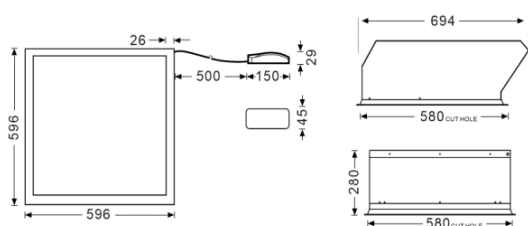

Sky panel tuneable

Luminaria empotrada Lavov de la familia Sky panel tuneable con una potencia de 86W y un ángulo de apertura del haz de 30º side 38º . UGR15. Acabado en color Blanco. Con un flujo luminoso total de 3440lm y una eficacia luminosa de 40lm/W. Fabricado en Marco de aluminio y cuerpo de acero lente de PMMA. Driver Tuya App dimable. CCT 2700-6500K. CRI>86 .Dimensiones 596*596*280mm.

Dimensions

Product dimensions (mm) **596*596*280mm**

Esquema

Curva fotométrica

Código artículo	86.R021.2561.01
Tipo de producto	Indoor
Categoría	Luminarias empotradas
Familia	SKYPANEL
Subfamilia	Sky panel tuneable
Pictograms	

Producto	
Potencia real (W)	86
Flujo luminoso real (lm)	3440
Eficacia luminosa (lm/W)	40
Ángulo de apertura	30º side 38º
Tiempo de vida	80000h L80B10
IP	20
Color	Blanco
U. G. R	15
Driver incluido	Si
Equipo	Tuya App dimable
Fuente de luz	LED
Tipo de LED	SMD
Temperatura de color (K)	2700-6500
Consistencia de color (SDCM)	SDCM3
CRI	86
IK	04