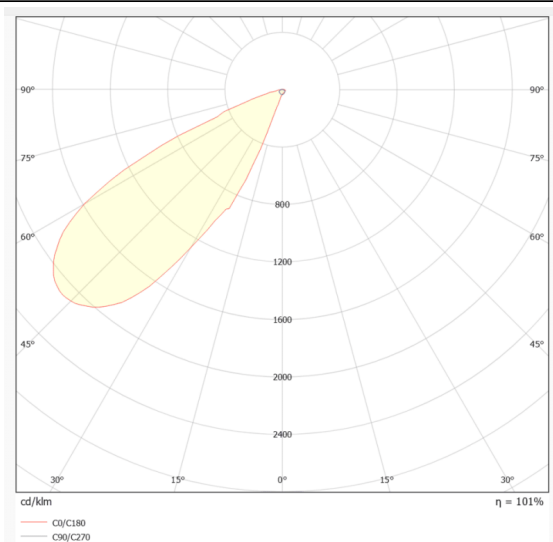

Curva fotométrica

Código artículo	86.R021.2561.01
Tipo de producto	Indoor
Categoría	Luminarias empotradas
Familia	SKYPANEL
Subfamilia	Sky panel tuneable
Pictograms	

Producto	
Potencia real (W)	86
Flujo luminoso real (lm)	3440
Eficacia luminosa (lm/W)	40
Ángulo de apertura	30º side 38º
Tiempo de vida	80000h L80B10
IP	20
Color	Blanco
U. G. R	15
Driver incluido	Si
Equipo	Tuya App dimable
Fuente de luz	LED
Tipo de LED	SMD
Temperatura de color (K)	2700-6500
Consistencia de color (SDCM)	SDCM3
CRI	86
IK	04