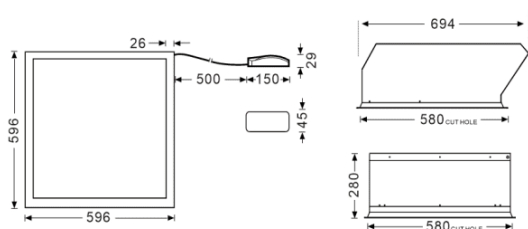

Sky panel tuneable

Luminaria empotrada Lavov de la familia Sky panel tuneable con una potencia de 86W y un ángulo de apertura del haz de 30º side 38º . UGR15. Acabado en color Blanco. Con un flujo luminoso total de 3440lm y una eficacia luminosa de 40lm/W. Fabricado en Marco de aluminio y cuerpo de acero lente de PMMA. Driver Tuya App dimable. CCT 2700-6500K. CRI>86 .Dimensiones 596*596*280mm.

Dimensions

Product dimensions (mm) 596*596*280mm

Esquema

Curva fotométrica

Código artículo	86.R021.2561.01
Tipo de producto	Indoor
Categoría	Luminarias empotradas
Familia	SKYPANEL
Subfamilia	Sky panel tuneable
Pictograms	

Producto	
Potencia real (W)	86
Flujo luminoso real (lm)	3440
Eficacia luminosa (lm/W)	40
Ángulo de apertura	30º side 38º
Life time (h)	80000h L80B10
IP	20
Color	Blanco
U. G. R	<15
Driver incluido	Si
Equipo	Tuya App dimable
Temperatura de color (K)	2700-6500
Consistencia de color (SDCM)	SDCM<3
CRI	86
IK	04