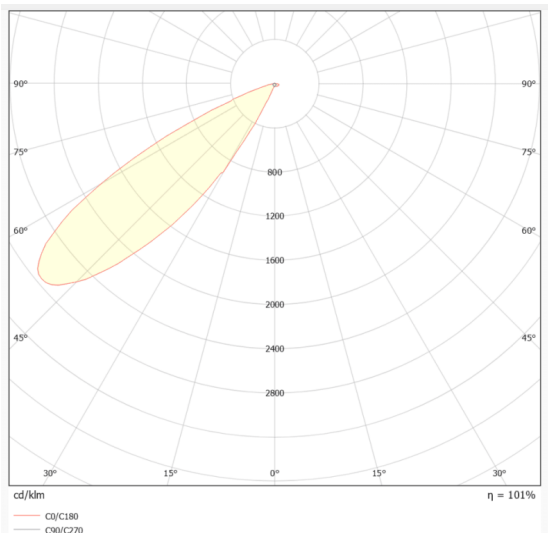

Sky panel DC

Luminaria empotrada Lavov de la familia Sky panel DC con una potencia de 100W y un ángulo de apertura del haz de 30º side 28º . UGR15. Acabado en color Blanco. Con un flujo luminoso total de 5000lm y una eficacia luminosa de 50lm/W. Fabricado en Marco de aluminio y cuerpo de acero lente de PMMA. Driver Tuya App dimable. CCT 2700-6500K. CRI>90 .Dimensiones 1196*296*190mm.

Dimensions

Product dimensions (mm) **1196*296*190mm**

Esquema

Curva fotométrica

Código artículo	86.R021.3561.01
Tipo de producto	Indoor
Categoría	Luminarias empotradas
Familia	SKYPANEL
Subfamilia	Sky panel DC
Pictograms	

Producto	
Potencia real (W)	100
Flujo luminoso real (lm)	5000
Eficacia luminosa (lm/W)	50
Ángulo de apertura	30º side 28º
Tiempo de vida	80000h L80B10
IP	20
Color	Blanco
U. G. R	15
Driver incluido	Si
Equipo	Tuya App dimable
Fuente de luz	LED
Tipo de LED	SMD
Temperatura de color (K)	2700-6500
Consistencia de color (SDCM)	SDCM3
CRI	90
IK	04