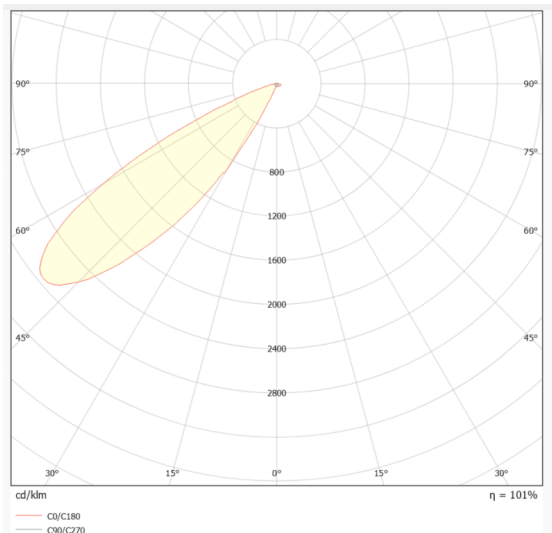

Sky panel DC

Luminaria empotrada Lavov de la familia Sky panel DC con una potencia de 100W y un ángulo de apertura del haz de 30º side 28º . UGR15. Acabado en color Blanco. Con un flujo luminoso total de 5000lm y una eficacia luminosa de 50lm/W. Fabricado en Marco de aluminio y cuerpo de acero lente de PMMA. Driver Tuya App dimable. CCT 2700-6500K. CRI>90 .Dimensiones 1196*296*190mm.

Dimensions

Product dimensions (mm) **1196*296*190mm**

Esquema

Curva fotométrica

Código artículo	86.R021.3561.01
Tipo de producto	Indoor
Categoría	Luminarias empotradas
Familia	SKYPANEL
Subfamilia	Sky panel DC
Pictograms	

Producto	
Potencia real (W)	100
Flujo luminoso real (lm)	5000
Eficacia luminosa (lm/W)	50
Ángulo de apertura	30º side 28º
Life time (h)	80000h L80B10
IP	20
Color	Blanco
U. G. R	<15
Driver incluido	Si
Equipo	Tuya App dimable
Temperatura de color (K)	2700-6500
Consistencia de color (SDCM)	SDCM<3
CRI	90
IK	04