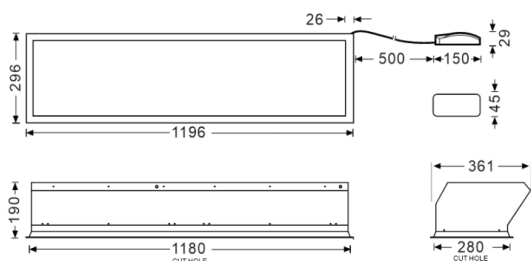

Sky panel DC

Luminaria empotrada Lavov de la familia Sky panel DC con una potencia de 100W y un ángulo de apertura del haz de 30º side 28º . UGR15. Acabado en color Blanco. Con un flujo luminoso total de 5000lm y una eficacia luminosa de 50lm/W. Fabricado en Marco de aluminio y cuerpo de acero lente de PMMA. Driver Tuya App dimable. CCT 2700-6500K. CRI>90 .Dimensiones 1196*296*190mm.

Dimensions

Product dimensions (mm) **1196*296*190mm**

Esquema

Curva fotométrica

Código artículo	86.R021.3561.01
Tipo de producto	Indoor
Categoría	Luminarias empotradas
Familia	SKYPANEL
Subfamilia	Sky panel DC
Pictograms	

Producto	
Potencia real (W)	100
Flujo luminoso real (lm)	5000
Eficacia luminosa (lm/W)	50
Ángulo de apertura	30º side 28º
Life time (h)	80000h L80B10
IP	20
Color	Blanco
U. G. R	<15
Driver incluido	Si
Equipo	Tuya App dimable
Temperatura de color (K)	2700-6500
Consistencia de color (SDCM)	SDCM<3
CRI	90
IK	04