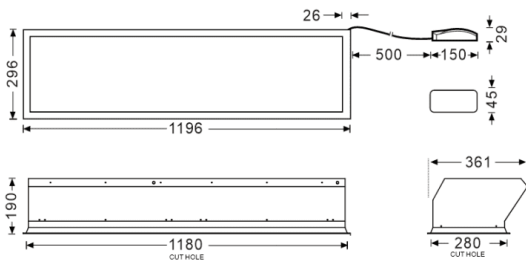

Sky panel DC

Luminaria empotrada Lavov de la familia Sky panel DC con una potencia de 100W y un ángulo de apertura del haz de 30º side 28º . UGR15. Acabado en color Blanco. Con un flujo luminoso total de 5000lm y una eficacia luminosa de 50lm/W. Fabricado en Marco de aluminio y cuerpo de acero lente de PMMA. Driver Tuya App dimable. CCT 2700-6500K. CRI>90 .Dimensiones 1196*296*190mm.

Dimensions

Product dimensions (mm) **1196*296*190mm**

Esquema

Curva fotométrica

Código artículo	86.R021.3561.01
Tipo de producto	Indoor
Categoría	Luminarias empotradas
Familia	SKYPANEL
Subfamilia	Sky panel DC
Pictograms	

Producto	
Potencia real (W)	100
Flujo luminoso real (lm)	5000
Eficacia luminosa (lm/W)	50
Ángulo de apertura	30º side 28º
Tiempo de vida	80000h L80B10
IP	20
Color	Blanco
U. G. R	15
Driver incluido	Si
Equipo	Tuya App dimable
Fuente de luz	LED
Tipo de LED	SMD
Temperatura de color (K)	2700-6500
Consistencia de color (SDCM)	SDCM3
CRI	90
IK	04