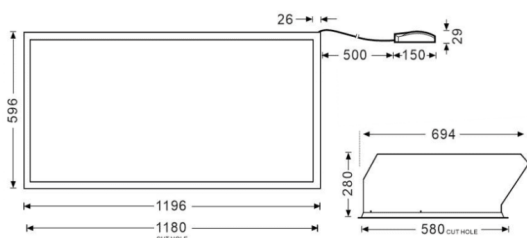

Sky panel DC

Luminaria empotrada Lavov de la familia Sky panel DC con una potencia de 110W y un ángulo de apertura del haz de 30º side 28º . UGR15. Acabado en color Blanco. Con un flujo luminoso total de 5500lm y una eficacia luminosa de 50lm/W. Fabricado en Marco de aluminio y cuerpo de acero lente de PMMA. Driver Tuya App dimable. CCT 2700-6500K. CRI>90 .Dimensiones 1196*596*280mm.

Dimensions

Product dimensions (mm) **1196*596*280mm**

Esquema

Curva fotométrica

Código artículo	86.R021.4561.01
Tipo de producto	Indoor
Categoría	Luminarias empotradas
Familia	SKYPANEL
Subfamilia	Sky panel DC
Pictograms	

Producto	
Potencia real (W)	110
Flujo luminoso real (lm)	5500
Eficacia luminosa (lm/W)	50
Ángulo de apertura	30º side 28º
Tiempo de vida	80000h L80B10
IP	20
Color	Blanco
U. G. R	15
Driver incluido	Si
Equipo	Tuya App dimable
Fuente de luz	LED
Tipo de LED	SMD
Temperatura de color (K)	2700-6500
Consistencia de color (SDCM)	SDCM3
CRI	90
IK	04