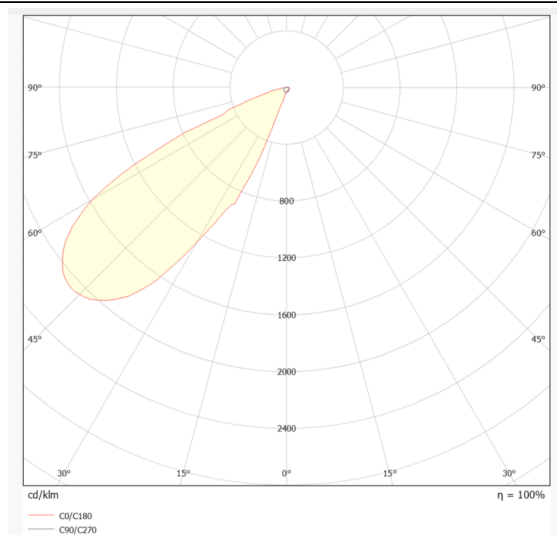

Sky panel DC

Luminaria empotrada Lavov de la familia Sky panel DC con una potencia de 110W y un ángulo de apertura del haz de 30º side 28º . UGR15. Acabado en color Blanco. Con un flujo luminoso total de 5500lm y una eficacia luminosa de 50lm/W. Fabricado en Marco de aluminio y cuerpo de acero lente de PMMA. Driver Tuya App dimable. CCT 2700-6500K. CRI>90 .Dimensiones 1196*596*280mm.

Dimensions

Product dimensions (mm) **1196*596*280mm**

Esquema

Curva fotométrica

Código artículo	86.R021.4561.01
Tipo de producto	Indoor
Categoría	Luminarias empotradas
Familia	SKYPANEL
Subfamilia	Sky panel DC
Pictograms	

Producto	
Potencia real (W)	110
Flujo luminoso real (lm)	5500
Eficacia luminosa (lm/W)	50
Ángulo de apertura	30º side 28º
Tiempo de vida	80000h L80B10
IP	20
Color	Blanco
U. G. R	15
Driver incluido	Si
Equipo	Tuya App dimable
Fuente de luz	LED
Tipo de LED	SMD
Temperatura de color (K)	2700-6500
Consistencia de color (SDCM)	SDCM3
CRI	90
IK	04