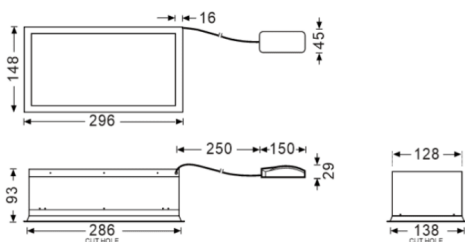

Sky downlight simétrico

Luminaria empotrada Lavov de la familia Sky downlight simétrico con una potencia de 32W y un ángulo de apertura del haz de 28º . UGR<15. Acabado en color Blanco. Con un flujo luminoso total de 2560lm y una eficacia luminosa de 80lm/W. Fabricado en Marco de aluminio y cuerpo de acero lente de PMMA. Driver On-Off. CCT 6500K. CRI>90 .Dimensiones 296*148*93mm.

Dimensions

Product dimensions (mm) 296*148*93mm

Esquema

Curva fotométrica

Código artículo	86.R022.1521.01
Tipo de producto	Indoor
Categoría	Luminarias empotradas
Familia	SKYPANEL
Subfamilia	Sky downlight simétrico
Pictograms	

Producto	
Potencia real (W)	32
Flujo luminoso real (lm)	2560
Eficacia luminosa (lm/W)	80
Ángulo de apertura	28º
Tiempo de vida	80000h L80B10
IP	20
Color	Blanco
U. G. R	15
Driver incluido	Si
Equipo	On-Off
Fuente de luz	LED
Tipo de LED	SMD
Temperatura de color (K)	6500
Consistencia de color (SDCM)	SDCM3
CRI	90
IK	04