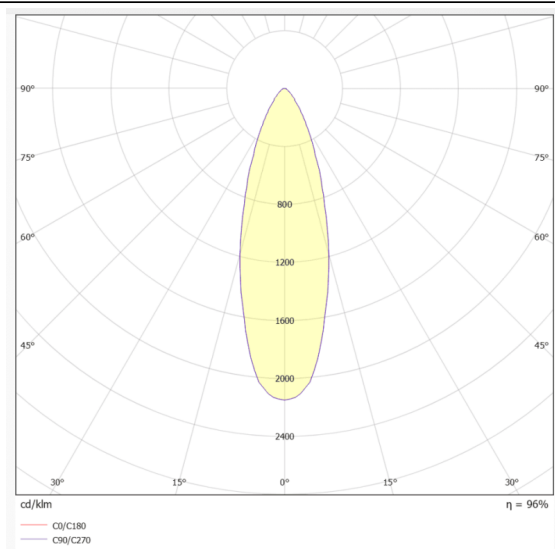

Sky downlight simétrico

Luminaria empotrada Lavov de la familia Sky downlight simétrico con una potencia de 32W y un ángulo de apertura del haz de 28º . UGR<15. Acabado en color Blanco. Con un flujo luminoso total de 2560lm y una eficacia luminosa de 80lm/W. Fabricado en Marco de aluminio y cuerpo de acero lente de PMMA. Driver On-Off. CCT 6500K. CRI>90 .Dimensiones 296*148*93mm.

Dimensions

Product dimensions (mm) 296*148*93mm

Esquema

Curva fotométrica

Código artículo	86.R022.1521.01
Tipo de producto	Indoor
Categoría	Luminarias empotradas
Familia	SKYPANEL
Subfamilia	Sky downlight simétrico
Pictograms	

Producto	
Potencia real (W)	32
Flujo luminoso real (lm)	2560
Eficacia luminosa (lm/W)	80
Ángulo de apertura	28º
Tiempo de vida	80000h L80B10
IP	20
Color	Blanco
U. G. R	15
Driver incluido	Si
Equipo	On-Off
Fuente de luz	LED
Tipo de LED	SMD
Temperatura de color (K)	6500
Consistencia de color (SDCM)	SDCM3
CRI	90
IK	04