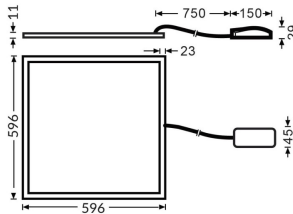

E-PANEL HE

Luminaria empotrada Lavov de la familia E-PANEL con una potencia de 20W y una optica 120 grados. CCT 3000K. Con un flujo luminoso total de 3000lm y una eficacia luminosa de 150lm/W. Fabricado en Marco de aluminio y cuerpo de acero y acabado en color Blanco. Dimensiones 596x596x11 . Driver On-Off.

Código artículo	86.R091.1301.01
Tipo de producto	Indoor
Categoría	Luminarias empotradas
Familia	E-PANEL
Subfamilia	E-PANEL HE
Pictograms	

Dimensions

Product dimensions (mm) 596x596x11

Esquema

Producto

Potencia real (W)	20
Flujo luminoso real (lm)	3000
Eficacia luminosa (lm/W)	150
Ángulo de apertura	120
Life time (h)	50000h L80B10
IP	20 / 40
Color	Blanco
Chip Brand	Seoul
Driver incluido	Si
Equipo	On-Off
Temperatura de color (K)	3000
Consistencia de color (SDCM)	SDCM<3
CRI	80