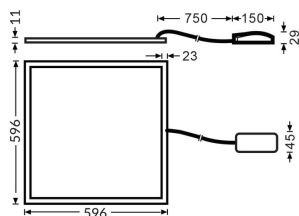

E-PANEL HE

Luminaria empotrada Lavov de la familia E-PANEL con una potencia de 20W y una optica 120 grados. CCT 3000K. Con un flujo luminoso total de 3000lm y una eficacia luminosa de 150lm/W. Fabricado en Marco de aluminio y cuerpo de acero y acabado en color Blanco. Dimensiones 596x596x11 . Driver On-Off.

Código artículo	86.R091.1301.01
Tipo de producto	Indoor
Categoría	Luminarias empotradas
Familia	E-PANEL
Subfamilia	E-PANEL HE

Pictograms

Dimensions

Product dimensions (mm) 596x596x11

Esquema

Producto

Potencia real (W)	20
Flujo luminoso real (lm)	3000
Eficacia luminosa (lm/W)	150
Ángulo de apertura	120
Life time (h)	50000h L80B10
IP	20 / 40
Color	Blanco
Chip Brand	Seoul
Driver incluido	Si
Equipo	On-Off
Temperatura de color (K)	3000
Consistencia de color (SDCM)	SDCM<3
CRI	80