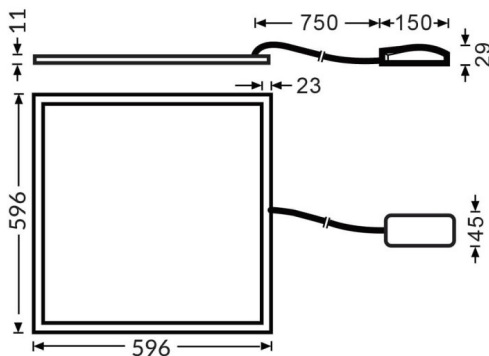

E-PANEL HE

Luminaria empotrada Lavov de la familia E-PANEL con una potencia de 20W y una optica 120 grados. CCT 3000K. Con un flujo luminoso total de 3000lm y una eficacia luminosa de 150lm/W. Fabricado en Marco de aluminio y cuerpo de acero y acabado en color Blanco. Dimensiones 596x596x11 . Driver On-Off.

Dimensions

Product dimensions (mm) 596x596x11

Esquema

Código artículo	86.R091.1301.01
Tipo de producto	Indoor
Categoría	Luminarias empotradas
Familia	E-PANEL
Subfamilia	E-PANEL HE
Pictograms	

Producto	
Potencia real (W)	20
Flujo luminoso real (lm)	3000
Eficacia luminosa (lm/W)	150
Ángulo de apertura	120
Tiempo de vida	50000h L80B10
IP	20 / 40
Color	Blanco
Marca del LED	Seoul
Driver incluido	Si
Equipo	On-Off
Fuente de luz	LED
Tipo de LED	SMD
Temperatura de color (K)	3000
Consistencia de color (SDCM)	SDCM3
CRI	80