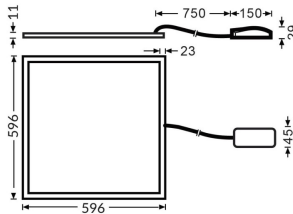

E-PANEL HE

Luminaria empotrada Lavov de la familia E-PANEL con una potencia de 20W y una optica 120 grados. CCT 3000K. Con un flujo luminoso total de 3000lm y una eficacia luminosa de 150lm/W. Fabricado en Marco de aluminio y cuerpo de acero y acabado en color Blanco. Dimensiones 596x596x11 . Driver On-Off.

Código artículo	86.R091.1301.01
Tipo de producto	Outdoor
Categoría	Luminarias empotradas
Familia	E-PANEL
Subfamilia	E-PANEL HE
Pictograms	

Dimensions

Product dimensions (mm) 596x596x11

Esquema

Producto	
Potencia real (W)	20
Flujo luminoso real (lm)	3000
Eficacia luminosa (lm/W)	150
Ángulo de apertura	120
Life time (h)	50000h L80B10
IP	20 / 40
Color	Blanco
Chip Brand	Seoul
Driver incluido	Si
Equipo	On-Off
Temperatura de color (K)	3000
Consistencia de color (SDCM)	SDCM<3
CRI	80