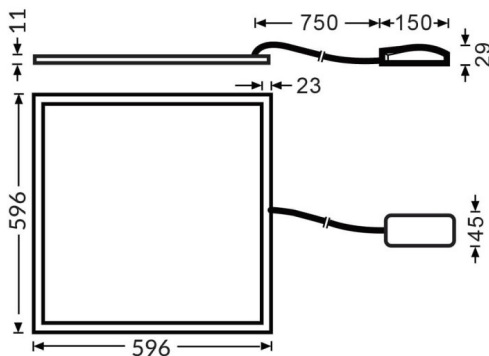

E-PANEL HE

Luminaria empotrada Lavov de la familia E-PANEL con una potencia de 20W y una optica 120 grados. CCT 3000K. Con un flujo luminoso total de 3000lm y una eficacia luminosa de 150lm/W. Fabricado en Marco de aluminio y cuerpo de acero y acabado en color Blanco. Dimensiones 596x596x11 . Driver On-Off.

Dimensions

Product dimensions (mm) 596x596x11

Esquema

Código artículo	86.R091.1301.01
Tipo de producto	Indoor
Categoría	Luminarias empotradas
Familia	E-PANEL
Subfamilia	E-PANEL HE
Pictograms	

Producto	
Potencia real (W)	20
Flujo luminoso real (lm)	3000
Eficacia luminosa (lm/W)	150
Ángulo de apertura	120
Life time (h)	50000h L80B10
IP	20 / 40
Color	Blanco
Chip Brand	Seoul
Driver incluido	Si
Equipo	On-Off
Temperatura de color (K)	3000
Consistencia de color (SDCM)	SDCM<3
CRI	80