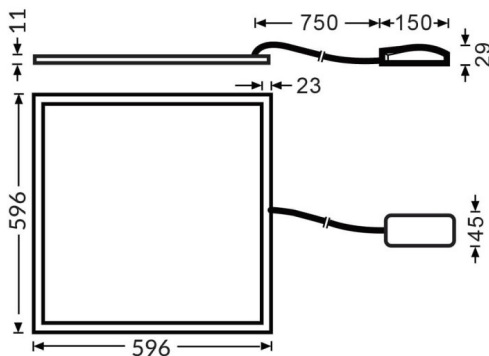

E-PANEL HE

Luminaria empotrada Lavov de la familia E-PANEL con una potencia de 20W y una optica 120 grados. CCT 3000K. Con un flujo luminoso total de 3000lm y una eficacia luminosa de 150lm/W. Fabricado en Marco de aluminio y cuerpo de acero y acabado en color Blanco. Dimensiones 596x596x11 . Driver DALI.

Dimensions

Product dimensions (mm) **596x596x11**

Esquema

Código artículo **86.R091.1303.01**

Tipo de producto **Indoor**

Categoría **Luminarias empotradas**

Familia **E-PANEL**

Subfamilia **E-PANEL HE**

Pictograms

Producto

Potencia real (W) **20**

Flujo luminoso real (lm) **3000**

Eficacia luminosa (lm/W) **150**

Ángulo de apertura **120**

Tiempo de vida **50000h L80B10**

IP **20 / 40**