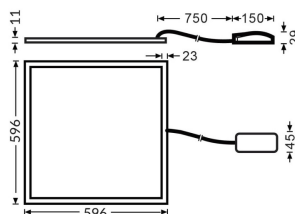

Esquema

Producto

Potencia real (W)	20
Flujo luminoso real (lm)	3000
Eficacia luminosa (lm/W)	150
Ángulo de apertura	120
Life time (h)	50000h L80B10
IP	20 / 40
Color	Blanco
Chip Brand	Seoul
Driver incluido	Si
Equipo	DALI
Temperatura de color (K)	3000
Consistencia de color (SDCM)	SDCM<3
CRI	80