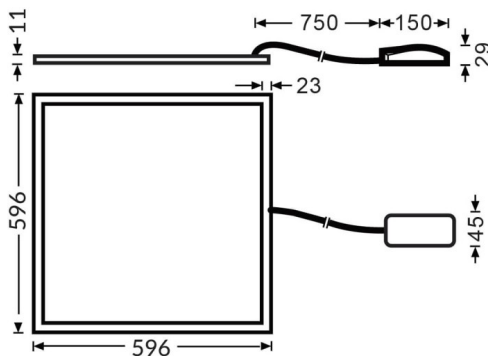

E-PANEL HE

Luminaria empotrada Lavov de la familia E-PANEL con una potencia de 20W y una optica 120 grados. CCT 3000K. Con un flujo luminoso total de 3000lm y una eficacia luminosa de 150lm/W. Fabricado en Marco de aluminio y cuerpo de acero y acabado en color Blanco. Dimensiones 596x596x11 . Driver DALI.

Dimensions

Product dimensions (mm) **596x596x11**

Esquema

Código artículo **86.R091.1303.01**

Tipo de producto **Indoor**

Categoría **Luminarias empotradas**

Familia **E-PANEL**

Subfamilia **E-PANEL HE**

Pictograms

Producto

Potencia real (W) **20**

Flujo luminoso real (lm) **3000**

Eficacia luminosa (lm/W) **150**

Ángulo de apertura **120**

Life time (h) **50000h L80B10**

IP **20 / 40**

Color **Blanco**

Chip Brand **Seoul**

Driver incluido **Si**

Equipo **DALI**

Temperatura de color (K) **3000**

Consistencia de color (SDCM) **SDCM<3**

CRI **80**