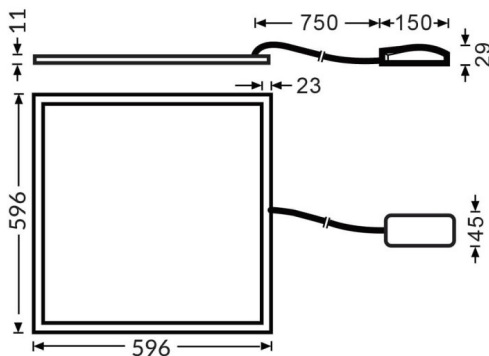

E-PANEL HE

Luminaria empotrada Lavov de la familia E-PANEL con una potencia de 20W y una optica 86,1 grados. CCT 3000K. Con un flujo luminoso total de 3000lm y una eficacia luminosa de 150lm/W. Fabricado en Marco de aluminio y cuerpo de acero y acabado en color Blanco. Dimensiones 596x596x11 . Driver On-Off.

Dimensions

Product dimensions (mm) 596x596x11

Esquema

Código artículo	86.R091.1391.01
Tipo de producto	Indoor
Categoría	Luminarias empotradas
Familia	E-PANEL
Subfamilia	E-PANEL HE
Pictograms	

Producto	
Potencia real (W)	20
Flujo luminoso real (lm)	3000
Eficacia luminosa (lm/W)	150
Ángulo de apertura	86.1
Life time (h)	50000h L80B10
IP	20 / 40
Color	Blanco
U. G. R	<19
Chip Brand	Seoul
Driver incluido	Si
Equipo	On-Off
Temperatura de color (K)	3000
Consistencia de color (SDCM)	SDCM<3
CRI	80