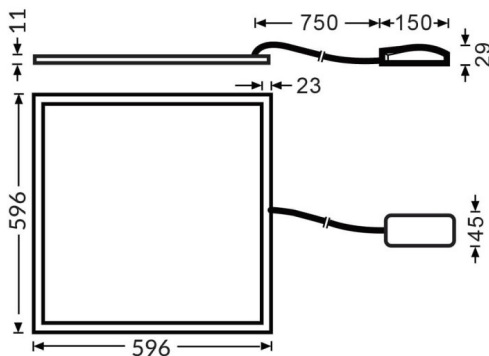

E-PANEL HE

Luminaria empotrada Lavov de la familia E-PANEL con una potencia de 20W y una optica 86,1 grados. CCT 3000K. Con un flujo luminoso total de 3000lm y una eficacia luminosa de 150lm/W. Fabricado en Marco de aluminio y cuerpo de acero y acabado en color Blanco. Dimensiones 596x596x11 . Driver On-Off.

Dimensions

Product dimensions (mm) 596x596x11

Esquema

Código artículo	86.R091.1391.01
Tipo de producto	Indoor
Categoría	Luminarias empotradas
Familia	E-PANEL
Subfamilia	E-PANEL HE
Pictograms	

Producto	
Potencia real (W)	20
Flujo luminoso real (lm)	3000
Eficacia luminosa (lm/W)	150
Ángulo de apertura	86.1
Tiempo de vida	50000h L80B10
IP	20 / 40
Color	Blanco
U. G. R	19
Marca del LED	Seoul
Driver incluido	Si
Equipo	On-Off
Fuente de luz	LED
Tipo de LED	SMD
Temperatura de color (K)	3000
Consistencia de color (SDCM)	SDCM3
CRI	80