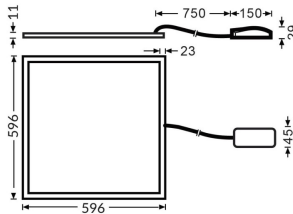

E-PANEL HE

Luminaria empotrada Lavov de la familia E-PANEL con una potencia de 20W y una optica 86,1 grados. CCT 3000K. Con un flujo luminoso total de 3000lm y una eficacia luminosa de 150lm/W. Fabricado en Marco de aluminio y cuerpo de acero y acabado en color Blanco. Dimensiones 596x596x11 . Driver On-Off.

Código artículo	86.R091.1391.01
Tipo de producto	Indoor
Categoría	Luminarias empotradas
Familia	E-PANEL
Subfamilia	E-PANEL HE
Pictograms	

Dimensions

Product dimensions (mm) 596x596x11

Esquema

Producto

Potencia real (W)	20
Flujo luminoso real (lm)	3000
Eficacia luminosa (lm/W)	150
Ángulo de apertura	86.1
Life time (h)	50000h L80B10
IP	20 / 40
Color	Blanco
U. G. R	<19
Chip Brand	Seoul
Driver incluido	Si
Equipo	On-Off
Temperatura de color (K)	3000
Consistencia de color (SDCM)	SDCM<3
CRI	80