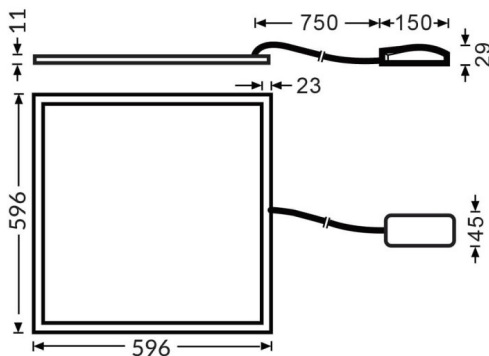

E-PANEL HE

Luminaria empotrada Lavov de la familia E-PANEL con una potencia de 20W y una optica 86,1 grados. CCT 3000K. Con un flujo luminoso total de 3000lm y una eficacia luminosa de 150lm/W. Fabricado en Marco de aluminio y cuerpo de acero y acabado en color Blanco. Dimensiones 596x596x11 . Driver DALI.

Dimensions

Product dimensions (mm) **596x596x11**

Esquema

Código artículo **86.R091.1393.01**

Tipo de producto **Indoor**

Categoría **Luminarias empotradas**

Familia **E-PANEL**

Subfamilia **E-PANEL HE**

Pictograms

Producto

Potencia real (W) **20**

Flujo luminoso real (lm) **3000**

Eficacia luminosa (lm/W) **150**

Ángulo de apertura **86.1**

Life time (h) **50000h L80B10**

IP **20 / 40**

Color **Blanco**

U. G. R **<19**

Chip Brand **Seoul**

Driver incluido **Si**

Equipo **DALI**

Temperatura de color (K) **3000**

Consistencia de color (SDCM) **SDCM<3**

CRI **80**