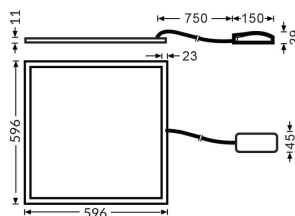

E-PANEL HE

Luminaria empotrada Lavov de la familia E-PANEL con una potencia de 20W y una optica 86,1 grados. CCT 3000K. Con un flujo luminoso total de 3000lm y una eficacia luminosa de 150lm/W. Fabricado en Marco de aluminio y cuerpo de acero y acabado en color Blanco. Dimensiones 596x596x11 . Driver DALI.

Código artículo	86.R091.1393.01
Tipo de producto	Indoor
Categoría	Luminarias empotradas
Familia	E-PANEL
Subfamilia	E-PANEL HE

Pictograms

Dimensions

Product dimensions (mm) 596x596x11

Esquema

Producto

Potencia real (W)	20
Flujo luminoso real (lm)	3000
Eficacia luminosa (lm/W)	150
Ángulo de apertura	86.1
Life time (h)	50000h L80B10
IP	20 / 40
Color	Blanco
U. G. R	<19
Chip Brand	Seoul
Driver incluido	Si
Equipo	DALI
Temperatura de color (K)	3000
Consistencia de color (SDCM)	SDCM<3
CRI	80