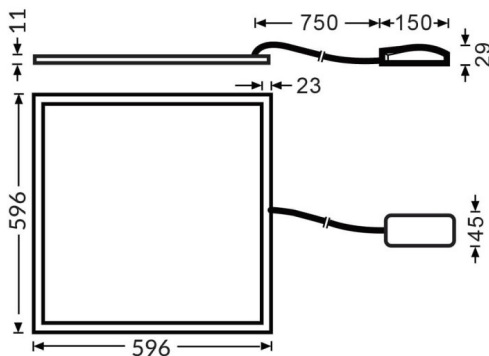

E-PANEL HE

Luminaria empotrada Lavov de la familia E-PANEL con una potencia de 20W y una optica 86,1 grados. CCT 3000K. Con un flujo luminoso total de 3000lm y una eficacia luminosa de 150lm/W. Fabricado en Marco de aluminio y cuerpo de acero y acabado en color Blanco. Dimensiones 596x596x11 . Driver DALI.

Dimensions

Product dimensions (mm) **596x596x11**

Esquema

Código artículo	86.R091.1393.01
Tipo de producto	Indoor
Categoría	Luminarias empotradas
Familia	E-PANEL
Subfamilia	E-PANEL HE
Pictograms	

Producto	
Potencia real (W)	20
Flujo luminoso real (lm)	3000
Eficacia luminosa (lm/W)	150
Ángulo de apertura	86.1
Tiempo de vida	50000h L80B10
IP	20 / 40
Color	Blanco
U. G. R	19
Marca del LED	Seoul
Driver incluido	Si
Equipo	DALI
Fuente de luz	LED
Tipo de LED	SMD
Temperatura de color (K)	3000
Consistencia de color (SDCM)	SDCM3
CRI	80