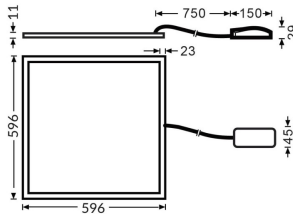

E-PANEL HE

Luminaria empotrada Lavov de la familia E-PANEL con una potencia de 20W y una optica 120 grados. CCT 4000K. Con un flujo luminoso total de 3000lm y una eficacia luminosa de 150lm/W. Fabricado en Marco de aluminio y cuerpo de acero y acabado en color Blanco. Dimensiones 596x596x11 . Driver On-Off.

Código artículo 86.R091.1401.01

Tipo de producto Indoor

Categoría Luminarias empotradas

Familia E-PANEL

Subfamilia E-PANEL HE

Pictograms

Dimensions

Product dimensions (mm) 596x596x11

Esquema

Producto

Potencia real (W) 20

Flujo luminoso real (lm) 3000

Eficacia luminosa (lm/W) 150

Ángulo de apertura 120

Life time (h) 50000h L80B10

IP 20 / 40