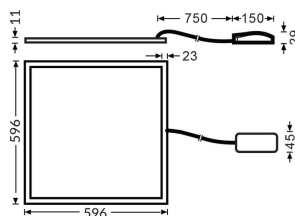

E-PANEL HE

Luminaria empotrada Lavov de la familia E-PANEL con una potencia de 20W y una optica 120 grados. CCT 4000K. Con un flujo luminoso total de 3000lm y una eficacia luminosa de 150lm/W. Fabricado en Marco de aluminio y cuerpo de acero y acabado en color Blanco. Dimensiones 596x596x11 . Driver On-Off.

Código artículo	86.R091.1401.01
Tipo de producto	Outdoor
Categoría	Luminarias empotradas
Familia	E-PANEL
Subfamilia	E-PANEL HE

Pictograms

Dimensions

Product dimensions (mm) 596x596x11

Esquema

Producto

Potencia real (W)	20
Flujo luminoso real (lm)	3000
Eficacia luminosa (lm/W)	150
Ángulo de apertura	120
Life time (h)	50000h L80B10
IP	20 / 40
Color	Blanco
Chip Brand	Seoul
Driver incluido	Si
Equipo	On-Off
Temperatura de color (K)	4000
Consistencia de color (SDCM)	SDCM<3
CRI	80