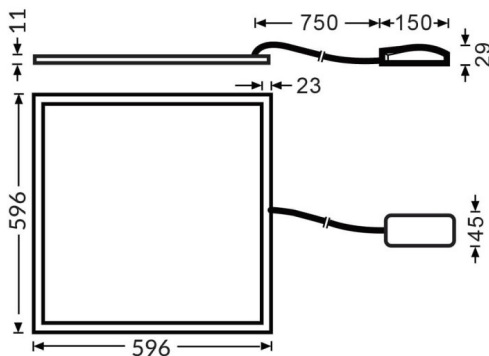

E-PANEL HE

Luminaria empotrada Lavov de la familia E-PANEL con una potencia de 20W y una optica 120 grados. CCT 4000K. Con un flujo luminoso total de 3000lm y una eficacia luminosa de 150lm/W. Fabricado en Marco de aluminio y cuerpo de acero y acabado en color Blanco. Dimensiones 596x596x11 . Driver On-Off.

Dimensions

Product dimensions (mm) 596x596x11

Esquema

Código artículo	86.R091.1401.01
Tipo de producto	Indoor
Categoría	Luminarias empotradas
Familia	E-PANEL
Subfamilia	E-PANEL HE
Pictograms	

Producto	
Potencia real (W)	20
Flujo luminoso real (lm)	3000
Eficacia luminosa (lm/W)	150
Ángulo de apertura	120
Tiempo de vida	50000h L80B10
IP	20 / 40
Color	Blanco
Marca del LED	Seoul
Driver incluido	Si
Equipo	On-Off
Fuente de luz	LED
Tipo de LED	SMD
Temperatura de color (K)	4000
Consistencia de color (SDCM)	SDCM3
CRI	80