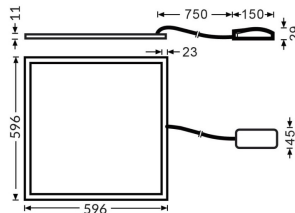

E-PANEL HE

Luminaria empotrada Lavov de la familia E-PANEL con una potencia de 20W y una optica 120 grados. CCT 4000K. Con un flujo luminoso total de 3000lm y una eficacia luminosa de 150lm/W. Fabricado en Marco de aluminio y cuerpo de acero y acabado en color Blanco. Dimensiones 596x596x11 . Driver On-Off.

Código artículo	86.R091.1401.01
Tipo de producto	Indoor
Categoría	Luminarias empotradas
Familia	E-PANEL
Subfamilia	E-PANEL HE
Pictograms	

Dimensions

Product dimensions (mm) 596x596x11

Esquema

Producto	
Potencia real (W)	20
Flujo luminoso real (lm)	3000
Eficacia luminosa (lm/W)	150
Ángulo de apertura	120
Life time (h)	50000h L80B10
IP	20 / 40
Color	Blanco
Chip Brand	Seoul
Driver incluido	Si
Equipo	On-Off
Temperatura de color (K)	4000
Consistencia de color (SDCM)	SDCM<3
CRI	80