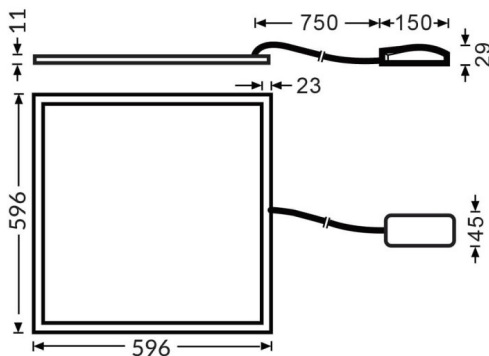

E-PANEL HE

Luminaria empotrada Lavov de la familia E-PANEL con una potencia de 20W y una optica 120 grados. CCT 4000K. Con un flujo luminoso total de 3000lm y una eficacia luminosa de 150lm/W. Fabricado en Marco de aluminio y cuerpo de acero y acabado en color Blanco. Dimensiones 596x596x11 . Driver On-Off.

Dimensions

Product dimensions (mm) 596x596x11

Esquema

Código artículo	86.R091.1401.01
Tipo de producto	Indoor
Categoría	Luminarias empotradas
Familia	E-PANEL
Subfamilia	E-PANEL HE
Pictograms	

Producto	
Potencia real (W)	20
Flujo luminoso real (lm)	3000
Eficacia luminosa (lm/W)	150
Ángulo de apertura	120
Life time (h)	50000h L80B10
IP	20 / 40
Color	Blanco
Chip Brand	Seoul
Driver incluido	Si
Equipo	On-Off
Temperatura de color (K)	4000
Consistencia de color (SDCM)	SDCM<3
CRI	80