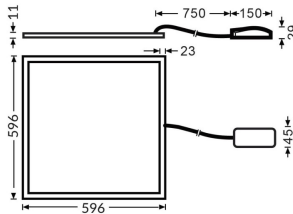

E-PANEL HE

Luminaria empotrada Lavov de la familia E-PANEL con una potencia de 20W y una optica 120 grados. CCT 4000K. Con un flujo luminoso total de 3000lm y una eficacia luminosa de 150lm/W. Fabricado en Marco de aluminio y cuerpo de acero y acabado en color Blanco. Dimensiones 596x596x11 . Driver On-Off.

Código artículo	86.R091.1401.01
Tipo de producto	Indoor
Categoría	Luminarias empotradas
Familia	E-PANEL
Subfamilia	E-PANEL HE
Pictograms	

Dimensions

Product dimensions (mm) 596x596x11

Esquema

Producto	
Potencia real (W)	20
Flujo luminoso real (lm)	3000
Eficacia luminosa (lm/W)	150
Ángulo de apertura	120
Life time (h)	50000h L80B10
IP	20 / 40
Color	Blanco
Chip Brand	Seoul
Driver incluido	Si
Equipo	On-Off
Temperatura de color (K)	4000
Consistencia de color (SDCM)	SDCM<3
CRI	80