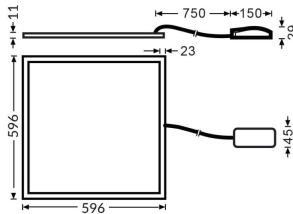

E-PANEL HE

Luminaria empotrada Lavov de la familia E-PANEL con una potencia de 20W y una optica 120 grados. CCT 4000K. Con un flujo luminoso total de 3000lm y una eficacia luminosa de 150lm/W. Fabricado en Marco de aluminio y cuerpo de acero y acabado en color Blanco. Dimensiones 596x596x11 . Driver DALI.

Código artículo	86.R091.1403.01
Tipo de producto	Indoor
Categoría	Luminarias empotradas
Familia	E-PANEL
Subfamilia	E-PANEL HE

Pictograms

Dimensions

Product dimensions (mm) 596x596x11

Esquema

Producto

Potencia real (W)	20
Flujo luminoso real (lm)	3000
Eficacia luminosa (lm/W)	150
Ángulo de apertura	120
Life time (h)	50000h L80B10
IP	20 / 40
Color	Blanco
Chip Brand	Seoul
Driver incluido	Si
Equipo	DALI
Temperatura de color (K)	4000
Consistencia de color (SDCM)	SDCM<3
CRI	80