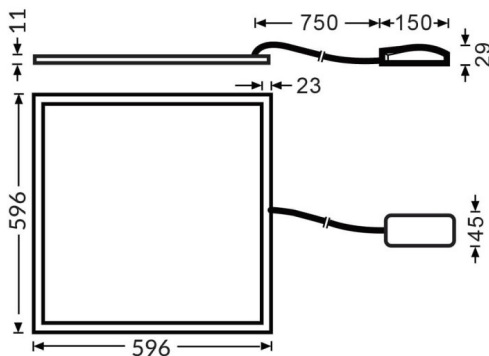

E-PANEL HE

Luminaria empotrada Lavov de la familia E-PANEL con una potencia de 20W y una optica 120 grados. CCT 4000K. Con un flujo luminoso total de 3000lm y una eficacia luminosa de 150lm/W. Fabricado en Marco de aluminio y cuerpo de acero y acabado en color Blanco. Dimensiones 596x596x11 . Driver DALI.

Dimensions

Product dimensions (mm) **596x596x11**

Esquema

Código artículo 86.R091.1403.01

Tipo de producto Indoor

Categoría Luminarias empotradas

Familia E-PANEL

Subfamilia E-PANEL HE

Pictograms

Producto

Potencia real (W) 20

Flujo luminoso real (lm) 3000

Eficacia luminosa (lm/W) 150

Ángulo de apertura 120

Life time (h) 50000h L80B10

IP 20 / 40