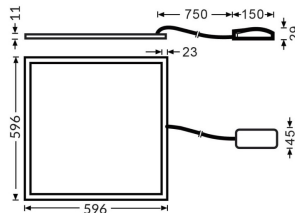

E-PANEL HE

Luminaria empotrada Lavov de la familia E-PANEL con una potencia de 20W y una optica 120 grados. CCT 4000K. Con un flujo luminoso total de 3000lm y una eficacia luminosa de 150lm/W. Fabricado en Marco de aluminio y cuerpo de acero y acabado en color Blanco. Dimensiones 596x596x11 . Driver DALI.

Código artículo	86.R091.1403.01
Tipo de producto	Indoor
Categoría	Luminarias empotradas
Familia	E-PANEL
Subfamilia	E-PANEL HE

Pictograms

Dimensions

Product dimensions (mm) 596x596x11

Esquema

Producto

Potencia real (W)	20
Flujo luminoso real (lm)	3000
Eficacia luminosa (lm/W)	150
Ángulo de apertura	120
Life time (h)	50000h L80B10
IP	20 / 40
Color	Blanco
Chip Brand	Seoul
Driver incluido	Si
Equipo	DALI
Temperatura de color (K)	4000
Consistencia de color (SDCM)	SDCM<3
CRI	80