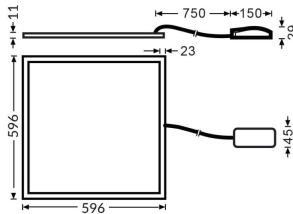

E-PANEL HE

Luminaria empotrada Lavov de la familia E-PANEL con una potencia de 20W y una optica 120 grados. CCT 4000K. Con un flujo luminoso total de 3000lm y una eficacia luminosa de 150lm/W. Fabricado en Marco de aluminio y cuerpo de acero y acabado en color Blanco. Dimensiones 596x596x11 . Driver DALI.

Código artículo	86.R091.1403.01
Tipo de producto	Outdoor
Categoría	Luminarias empotradas
Familia	E-PANEL
Subfamilia	E-PANEL HE

Pictograms

Dimensions

Product dimensions (mm) 596x596x11

Esquema

Producto

Potencia real (W)	20
Flujo luminoso real (lm)	3000
Eficacia luminosa (lm/W)	150
Ángulo de apertura	120
Life time (h)	50000h L80B10
IP	20 / 40
Color	Blanco
Chip Brand	Seoul
Driver incluido	Si
Equipo	DALI
Temperatura de color (K)	4000
Consistencia de color (SDCM)	SDCM<3
CRI	80