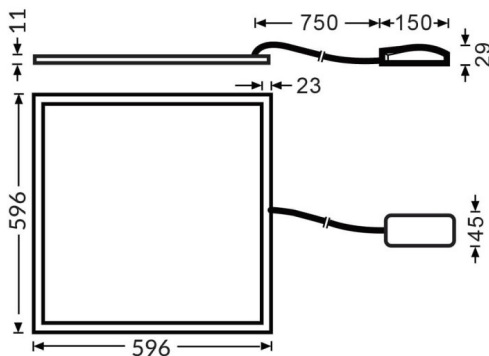

E-PANEL HE

Luminaria empotrada Lavov de la familia E-PANEL con una potencia de 20W y una optica 120 grados. CCT 4000K. Con un flujo luminoso total de 3000lm y una eficacia luminosa de 150lm/W. Fabricado en Marco de aluminio y cuerpo de acero y acabado en color Blanco. Dimensiones 596x596x11 . Driver DALI.

Dimensions

Product dimensions (mm) **596x596x11**

Esquema

Código artículo **86.R091.1403.01**

Tipo de producto **Indoor**

Categoría **Luminarias empotradas**

Familia **E-PANEL**

Subfamilia **E-PANEL HE**

Pictograms

Producto

Potencia real (W) **20**

Flujo luminoso real (lm) **3000**

Eficacia luminosa (lm/W) **150**

Ángulo de apertura **120**

Tiempo de vida **50000h L80B10**

IP **20 / 40**