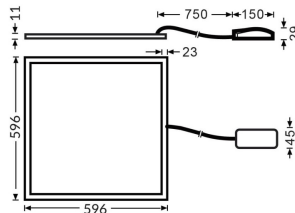

E-PANEL HE

Luminaria empotrada Lavov de la familia E-PANEL con una potencia de 20W y una optica 86,1 grados. CCT 4000K. Con un flujo luminoso total de 3000lm y una eficacia luminosa de 150lm/W. Fabricado en Marco de aluminio y cuerpo de acero y acabado en color Blanco. Dimensiones 596x596x11 . Driver On-Off.

Código artículo	86.R091.1491.01
Tipo de producto	Indoor
Categoría	Luminarias empotradas
Familia	E-PANEL
Subfamilia	E-PANEL HE
Pictograms	

Dimensions

Product dimensions (mm) 596x596x11

Esquema

Producto	
Potencia real (W)	20
Flujo luminoso real (lm)	3000
Eficacia luminosa (lm/W)	150
Ángulo de apertura	86.1
Life time (h)	50000h L80B10
IP	20 / 40
Color	Blanco
U. G. R	<19
Chip Brand	Seoul
Driver incluido	Si
Equipo	On-Off
Temperatura de color (K)	4000
Consistencia de color (SDCM)	SDCM<3
CRI	80