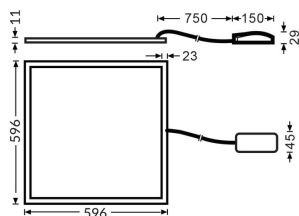

E-PANEL HE

Luminaria empotrada Lavov de la familia E-PANEL con una potencia de 20W y una optica 86,1 grados. CCT 4000K. Con un flujo luminoso total de 3000lm y una eficacia luminosa de 150lm/W. Fabricado en Marco de aluminio y cuerpo de acero y acabado en color Blanco. Dimensiones 596x596x11 . Driver On-Off.

Código artículo	86.R091.1491.01
Tipo de producto	Indoor
Categoría	Luminarias empotradas
Familia	E-PANEL
Subfamilia	E-PANEL HE

Pictograms

Dimensions

Product dimensions (mm) 596x596x11

Esquema

Producto	
Potencia real (W)	20
Flujo luminoso real (lm)	3000
Eficacia luminosa (lm/W)	150
Ángulo de apertura	86.1
Life time (h)	50000h L80B10
IP	20 / 40
Color	Blanco
U. G. R	<19
Chip Brand	Seoul
Driver incluido	Si
Equipo	On-Off
Temperatura de color (K)	4000
Consistencia de color (SDCM)	SDCM<3
CRI	80