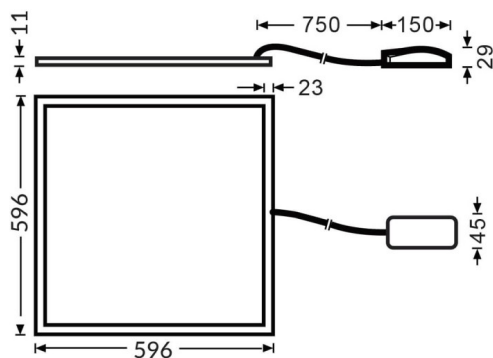

E-PANEL HE

Luminaria empotrada Lavov de la familia E-PANEL con una potencia de 20W y una optica 86,1 grados. CCT 4000K. Con un flujo luminoso total de 3000lm y una eficacia luminosa de 150lm/W. Fabricado en Marco de aluminio y cuerpo de acero y acabado en color Blanco. Dimensiones 596x596x11 . Driver On-Off.

Dimensions

Product dimensions (mm) 596x596x11

Esquema

Código artículo	86.R091.1491.01
Tipo de producto	Indoor
Categoría	Luminarias empotradas
Familia	E-PANEL
Subfamilia	E-PANEL HE
Pictograms	

Producto	
Potencia real (W)	20
Flujo luminoso real (lm)	3000
Eficacia luminosa (lm/W)	150
Ángulo de apertura	86.1
Tiempo de vida	50000h L80B10
IP	20 / 40
Color	Blanco
U. G. R	19
Marca del LED	Seoul
Driver incluido	Si
Equipo	On-Off
Fuente de luz	LED
Tipo de LED	SMD
Temperatura de color (K)	4000
Consistencia de color (SDCM)	SDCM3
CRI	80