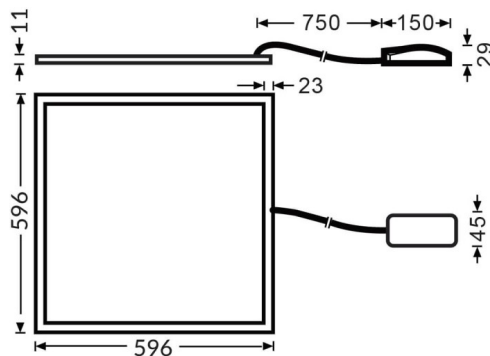

E-PANEL HE

Luminaria empotrada Lavov de la familia E-PANEL con una potencia de 20W y una optica 86,1 grados. CCT 4000K. Con un flujo luminoso total de 3000lm y una eficacia luminosa de 150lm/W. Fabricado en Marco de aluminio y cuerpo de acero y acabado en color Blanco. Dimensiones 596x596x11 . Driver On-Off.

Dimensions

Product dimensions (mm) 596x596x11

Esquema

Código artículo	86.R091.1491.01
Tipo de producto	Indoor
Categoría	Luminarias empotradas
Familia	E-PANEL
Subfamilia	E-PANEL HE
Pictograms	

Producto	
Potencia real (W)	20
Flujo luminoso real (lm)	3000
Eficacia luminosa (lm/W)	150
Ángulo de apertura	86.1
Life time (h)	50000h L80B10
IP	20 / 40
Color	Blanco
U. G. R	<19
Chip Brand	Seoul
Driver incluido	Si
Equipo	On-Off
Temperatura de color (K)	4000
Consistencia de color (SDCM)	SDCM<3
CRI	80