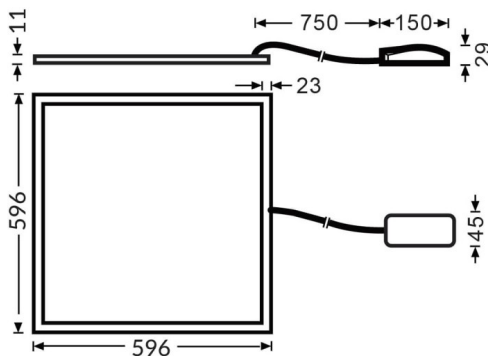

E-PANEL HE

Luminaria empotrada Lavov de la familia E-PANEL con una potencia de 20W y una optica 86,1 grados. CCT 4000K. Con un flujo luminoso total de 3000lm y una eficacia luminosa de 150lm/W. Fabricado en Marco de aluminio y cuerpo de acero y acabado en color Blanco. Dimensiones 596x596x11 . Driver DALI.

Dimensions

Product dimensions (mm) **596x596x11**

Esquema

Código artículo 86.R091.1493.01

Tipo de producto Indoor

Categoría Luminarias empotradas

Familia E-PANEL

Subfamilia E-PANEL HE

Pictograms

Producto

Potencia real (W) 20

Flujo luminoso real (lm) 3000

Eficacia luminosa (lm/W) 150

Ángulo de apertura 86.1

Tiempo de vida 50000h L80B10

IP 20 / 40