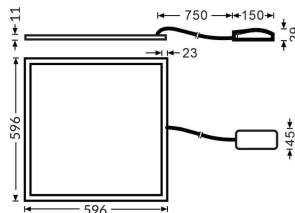

E-PANEL HE

Luminaria empotrada Lavov de la familia E-PANEL con una potencia de 20W y una optica 86,1 grados. CCT 4000K. Con un flujo luminoso total de 3000lm y una eficacia luminosa de 150lm/W. Fabricado en Marco de aluminio y cuerpo de acero y acabado en color Blanco. Dimensiones 596x596x11 . Driver DALI.

Código artículo	86.R091.1493.01
Tipo de producto	Indoor
Categoría	Luminarias empotradas
Familia	E-PANEL
Subfamilia	E-PANEL HE

Pictograms

Dimensions

Product dimensions (mm) 596x596x11

Esquema

Producto

Potencia real (W)	20
Flujo luminoso real (lm)	3000
Eficacia luminosa (lm/W)	150
Ángulo de apertura	86.1
Life time (h)	50000h L80B10
IP	20 / 40
Color	Blanco
U. G. R	<19
Chip Brand	Seoul
Driver incluido	Si
Equipo	DALI
Temperatura de color (K)	4000
Consistencia de color (SDCM)	SDCM<3
CRI	80