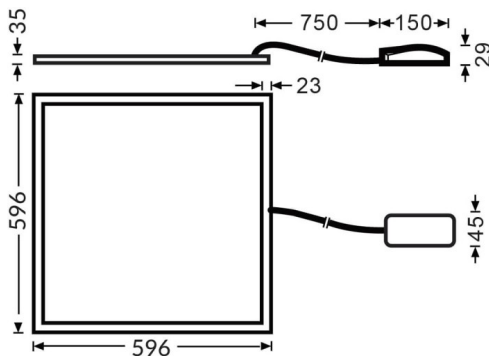

### B-PANEL HE

Luminaria empotrada Lavov de la familia B-PANEL con una potencia de 20W y una optica 120 grados. CCT 3000K. Con un flujo luminoso total de 3700lm y una eficacia luminosa de 150lm/W. Fabricado en Marco de aluminio y cuerpo de acero y acabado en color Blanco. Dimensiones 596x596x35 . Driver On-Off.

#### Dimensions

Product dimensions (mm) 596x596x35

#### Esquema

Código artículo	86.R092.1301.01
Tipo de producto	Indoor
Categoría	Luminarias empotradas
Familia	B-PANEL
Subfamilia	B-PANEL HE
Pictograms	

Producto	
Potencia real (W)	20
Flujo luminoso real (lm)	3700
Eficacia luminosa (lm/W)	150
&Aacute;ngulo de apertura	120
Life time (h)	50000h L80B10
IP	20 / 40
Color	Blanco
Chip Brand	Sanan
Driver incluido	Si
Equipo	On-Off
Temperatura de color (K)	3000
Consistencia de color (SDCM)	SDCM<5
CRI	80