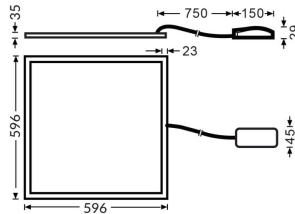

B-PANEL HE

Luminaria empotrada Lavov de la familia B-PANEL con una potencia de 20W y una optica 120 grados. CCT 3000K. Con un flujo luminoso total de 3700lm y una eficacia luminosa de 150lm/W. Fabricado en Marco de aluminio y cuerpo de acero y acabado en color Blanco. Dimensiones 596x596x35 . Driver On-Off.

Código artículo	86.R092.1301.01
Tipo de producto	Outdoor
Categoría	Luminarias empotradas
Familia	B-PANEL
Subfamilia	B-PANEL HE
Pictograms	

Dimensions

Product dimensions (mm) 596x596x35

Esquema

Producto	
Potencia real (W)	20
Flujo luminoso real (lm)	3700
Eficacia luminosa (lm/W)	150
Ángulo de apertura	120
Life time (h)	50000h L80B10
IP	20 / 40
Color	Blanco
Chip Brand	Sanan
Driver incluido	Si
Equipo	On-Off
Temperatura de color (K)	3000
Consistencia de color (SDCM)	SDCM<5
CRI	80