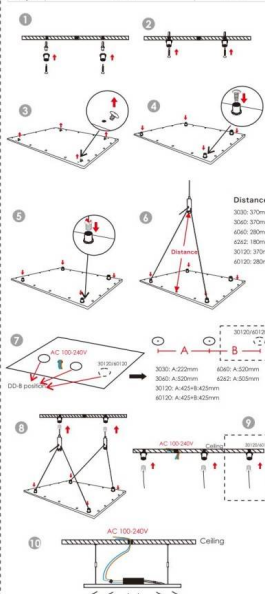

► RECESSED IN A CUT-OUT HOLE

Accessories	3030	3040	4040	4242	30120	40120
		X 4			X 6	

► RECESSED IN FALSE-CEILING FRAME

► SUSPENSION

Accessories	3030	3040	4040	4242	30120	40120
		X 2			X 3	
		X 2			X 3	
		X 4			X 6	
		X 2			X 3	
		X 2			X 3	

► CEILING & WALL MOUNTED

Accessories	3030	3040	4040	4242	30120	40120
		X 4			X 6	
		X 4			X 6	
		X 4			X 6	
		X 4			X 6	
		X 4			X 6	
		X 4			X 6	

► FRAME MOUNTED

Accessories	3030	3040	4040	4242	30120	40120
Frame A			X 2			X 2
Frame B			X 2			X 2
			X 8			X 8
			X 4			X 6