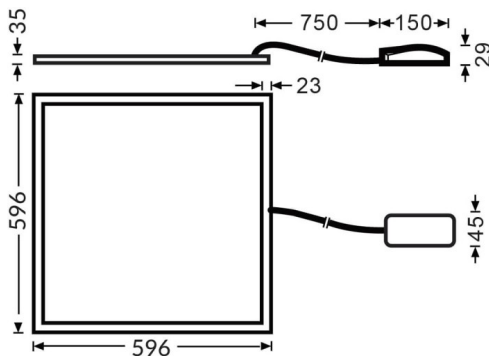

### B-PANEL HE

Luminaria empotrada Lavov de la familia B-PANEL con una potencia de 20W y una optica 120 grados. CCT 4000K. Con un flujo luminoso total de 3700lm y una eficacia luminosa de 150lm/W. Fabricado en Marco de aluminio y cuerpo de acero y acabado en color Blanco. Dimensiones 596x596x35 . Driver On-Off.

#### Dimensions

Product dimensions (mm) 596x596x35

#### Esquema

Código artículo	86.R092.1401.01
Tipo de producto	Indoor
Categoría	Luminarias empotradas
Familia	B-PANEL
Subfamilia	B-PANEL HE
Pictograms	

Producto	
Potencia real (W)	20
Flujo luminoso real (lm)	3700
Eficacia luminosa (lm/W)	150
&Aacute;ngulo de apertura	120
Life time (h)	50000h L80B10
IP	20 / 40
Color	Blanco
Chip Brand	Sanan
Driver incluido	Si
Equipo	On-Off
Temperatura de color (K)	4000
Consistencia de color (SDCM)	SDCM<5
CRI	80