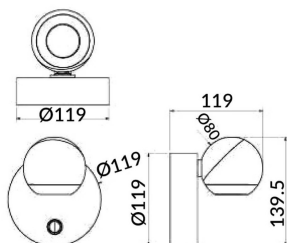

Ball

Lámpara de lectura Lavov de la familia Ball con una potencia de 8W y un haz luminoso de 36°. Con un flujo luminoso real de 800lm y una eficacia luminosa de 100lm/W. Fabricado en Aluminio inyectado a presión y acabado en color dorado.ON/OFF driver.

Código artículo 86.RL01.1311.06

Tipo de producto Indoor

Categoría Apliques de pared & Lámparas de lectura

Familia Ball

Pictograms

Esquema

Producto

Potencia real (W) 8