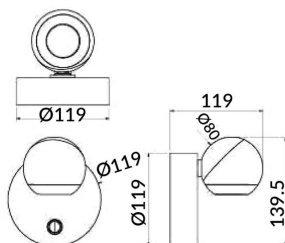

Ball

Lámpara de lectura Lavov de la familia Ball con una potencia de 8W y un haz luminoso de 36°. Con un flujo luminoso real de 800lm y una eficacia luminosa de 100lm/W. Fabricado en Aluminio inyectado a presión y acabado en color dorado.ON/OFF driver.

Código artículo 86.RL01.1311.06

Tipo de producto Indoor

Categoría Apliques de pared & Lámparas de lectura

Familia Ball

Pictograms

Esquema

Producto

Potencia real (W) 8