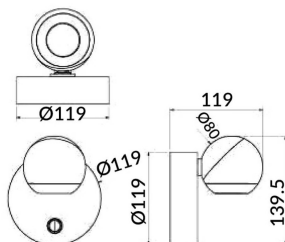

Ball

Lámpara de lectura Lavov de la familia Ball con una potencia de W y un haz luminoso de 36o . Con un flujo luminoso real de 800lm y una eficacia luminosa de 100lm/W. Fabricado en Aluminio inyectado a presión y acabado en color negro.ON/OFF driver.

Código artículo 86.RL01.1321.02

Tipo de producto Outdoor

Categoría Apliques de pared & Lámparas de lectura

Familia Ball

Pictograms

Esquema

Producto

Potencia real (W) 8

Flujo luminoso real (lm) 800

Eficacia luminosa (lm/W) 100

Ángulo de apertura 36o

Color negro

Driver incluido no

Equipo ON/OFF

Flicker Free Si

Temperatura de color (K) 3000K