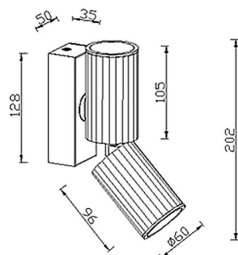

Duo

Lámpara de lectura Lavov de la familia Duo con una potencia de W y un haz luminoso de 24o. Con un flujo luminoso real de 2400lm y una eficacia luminosa de 100lm/W. Fabricado en Aluminio inyectado a presión y acabado en color blanco.ON-OFF driver.

Código artículo 86.RL02.1311.01

Tipo de producto Indoor

Categoría Apliques de pared & Lámparas de lectura

Familia Duo

Pictograms

Esquema

Producto

Potencia real (W) 2*12

Flujo luminoso real (lm) 2400

Eficacia luminosa (lm/W) 100

Ángulo de apertura 24o

IP 65

Color blanco

Driver incluido si

Equipo ON-OFF

Flicker Free Si