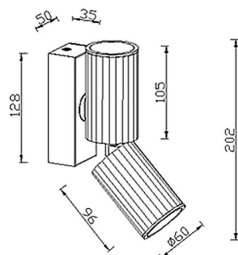

Duo

Lámpara de lectura Lavov de la familia Duo con una potencia de W y un haz luminoso de 36o. Con un flujo luminoso real de 2400lm y una eficacia luminosa de 100lm/W. Fabricado en Aluminio inyectado a presión y acabado en color blanco.ON-OFF driver.

Código artículo 86.RL02.1321.01

Tipo de producto Indoor

Categoría Apliques de pared & Lámparas de lectura

Familia Duo

Pictograms

Esquema

Producto

Potencia real (W) 2*12

Flujo luminoso real (lm) 2400

Eficacia luminosa (lm/W) 100

Ángulo de apertura 36o

IP 65

Color blanco

Driver incluido si

Equipo ON-OFF

Flicker Free Si