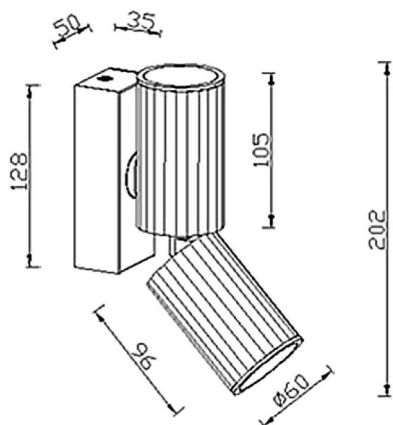

Duo

Lámpara de lectura Lavov de la familia Duo con una potencia de W y un haz luminoso de 36o. Con un flujo luminoso real de 2400lm y una eficacia luminosa de 100lm/W. Fabricado en Aluminio inyectado a presión y acabado en color negro.ON-OFF driver.

Código artículo	86.RL02.1321.02
Tipo de producto	Indoor
Categoría	Apliques de pared & Lámparas de lectura
Familia	Duo
Pictograms	

Esquema

Producto	
Potencia real (W)	2*12
Flujo luminoso real (lm)	2400
Eficacia luminosa (lm/W)	100
&Aacute;ngulo de apertura	36o
IP	65
Color	negro
Driver incluido	si
Equipo	ON-OFF
Flicker Free	Si
Temperatura de color (K)	3000K
Consistencia de color (SDCM)	<3
CRI	>80