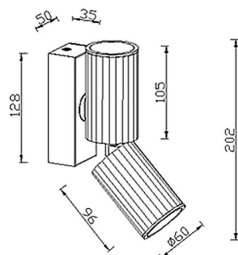

Duo

Lámpara de lectura Lavov de la familia Duo con una potencia de W y un haz luminoso de 36o. Con un flujo luminoso real de 2400lm y una eficacia luminosa de 100lm/W. Fabricado en Aluminio inyectado a presión y acabado en color negro.ON-OFF driver.

Código artículo 86.RL02.1321.02

Tipo de producto Indoor

Categoría Apliques de pared & Lámparas de lectura

Familia Duo

Pictograms

Esquema

Producto

Potencia real (W) 2*12

Flujo luminoso real (lm) 2400

Eficacia luminosa (lm/W) 100

Ángulo de apertura 36o

IP 65

Color negro

Driver incluido si

Equipo ON-OFF

Flicker Free Si