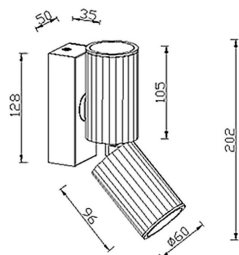

Duo

Lámpara de lectura Lavov de la familia Duo con una potencia de W y un haz luminoso de 36o. Con un flujo luminoso real de 2400lm y una eficacia luminosa de 100lm/W. Fabricado en Aluminio inyectado a presión y acabado en color negro.ON-OFF driver.

Código artículo 86.RL02.1321.02

Tipo de producto Indoor

Categoría Apliques de pared & Lámparas de lectura

Familia Duo

Pictograms

Esquema

Producto

Potencia real (W) 2*12

Flujo luminoso real (lm) 2400

Eficacia luminosa (lm/W) 100

Ángulo de apertura 36o

IP 65

Color negro

Driver incluido si

Equipo ON-OFF

Flicker Free Si