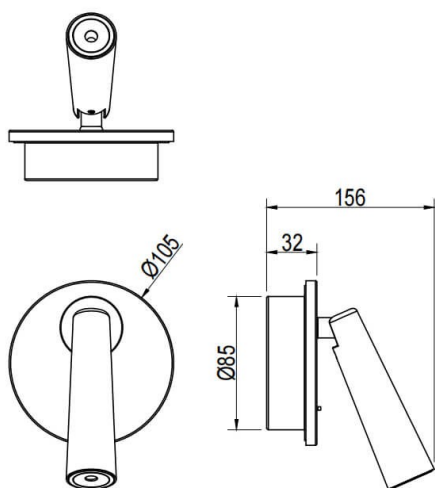

Click

Luminaria de lectura Lavov de la familia Click con una potencia de 6W y una optica 36 grados.CCT 3000K. Con un flujo luminoso total de 480lm y una eficacia luminosa de 80lm/W. Fabricado en aluminio inyectado a presión y acabado en color blanco. Driver ON/OFF.

Esquema

Curva fotométrica

Código artículo	86.RL03.1321.01
Tipo de producto	Indoor
Categoría	Apliques de pared & Lámparas de lectura
Familia	Click
Pictograms	

Producto	
Potencia real (W)	3
Flujo luminoso real (lm)	240
Eficacia luminosa (lm/W)	80
&Aacute;ngulo de apertura	36
Color	blanco
Driver incluido	si
Equipo	ON/OFF
Flicker Free	Si
Temperatura de color (K)	3000
Consistencia de color (SDCM)	<3
CRI	>80