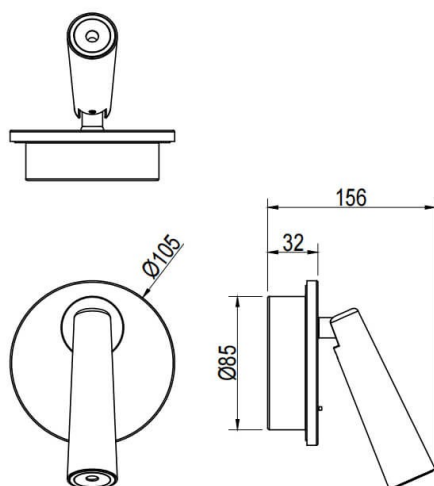

Click

Luminaria de lectura Lavov de la familia Click con una potencia de 6W y una optica 36 grados.CCT 3000K. Con un flujo luminoso total de 480lm y una eficacia luminosa de 80lm/W. Fabricado en aluminio inyectado a presión y acabado en color blanco. Driver ON/OFF.

Código artículo	86.RL03.1321.01
Tipo de producto	Indoor
Categoría	Apliques de pared & Lámparas de lectura
Familia	Click
Pictograms	

Esquema

Producto	
Potencia real (W)	6
Flujo luminoso real (lm)	480
Eficacia luminosa (lm/W)	80
Ángulo de apertura	36
Color	blanco
Driver incluido	si
Equipo	ON/OFF
Flicker Free	Si
Temperatura de color (K)	3000
Consistencia de color (SDCM)	<3
CRI	>80