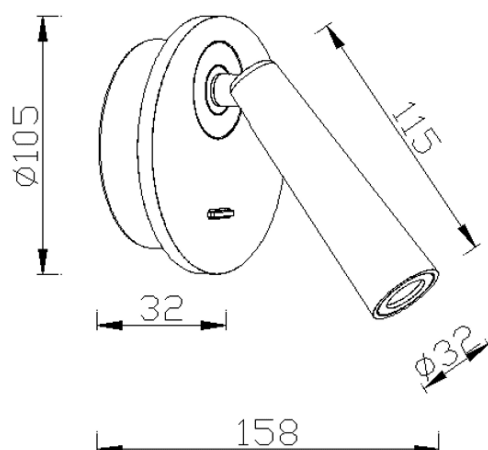

Click

Luminaria de lectura Lavov de la familia Click con una potencia de 6W y una optica 36 grados.CCT 3000K. Con un flujo luminoso total de 480lm y una eficacia luminosa de 80lm/W. Fabricado en aluminio inyectado a presión y acabado en color blanco. Driver ON/OFF.

Esquema

Curva fotométrica

Código artículo	86.RL03.1321.01
Tipo de producto	Indoor
Categoría	Apliques de pared & Lámparas de lectura
Familia	Click
Pictograms	

Producto	
Potencia real (W)	3
Flujo luminoso real (lm)	240
Eficacia luminosa (lm/W)	80
Ángulo de apertura	36
Color	blanco
Driver incluido	si
Equipo	ON/OFF
Flicker Free	Si
Fuente de luz	LED
Tipo de LED	COB
Temperatura de color (K)	3000
Consistencia de color (SDCM)	3
CRI	>80