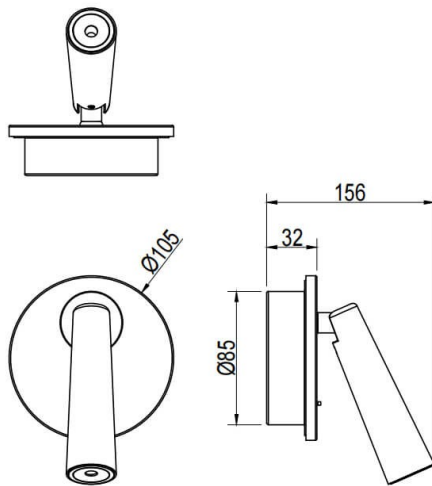

Click

Luminaria de lectura Lavov de la familia Click con una potencia de 6W y una optica 36 grados.CCT 3000K. Con un flujo luminoso total de 480lm y una eficacia luminosa de 80lm/W. Fabricado en aluminio inyectado a presión y acabado en color blanco. Driver ON/OFF.

Esquema

Curva fotométrica

Código artículo	86.RL03.1321.01
Tipo de producto	Indoor
Categoría	Apliques de pared & Lámparas de lectura
Familia	Click
Pictograms	

Producto	
Potencia real (W)	6
Flujo luminoso real (lm)	480
Eficacia luminosa (lm/W)	80
Ángulo de apertura	36
Color	blanco
Driver incluido	si
Equipo	ON/OFF
Flicker Free	Si
Temperatura de color (K)	3000
Consistencia de color (SDCM)	<3
CRI	>80