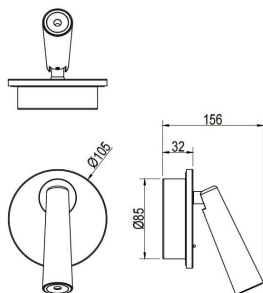

Esquema

Producto

Potencia real (W) 6

Flujo luminoso real (lm) 480

Eficacia luminosa (lm/W) 80

Ángulo de apertura 36

Color blanco

Driver incluido si

Equipo ON/OFF

Flicker Free Si

Temperatura de color (K) 3000

Consistencia de color (SDCM) <3

CRI >80