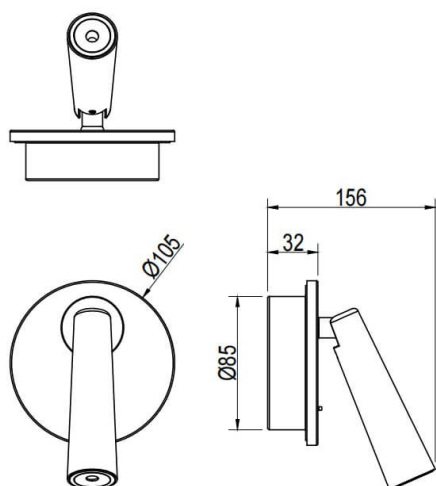

Click

Luminaria de lectura Lavov de la familia Click con una potencia de 6W y una optica 36 grados.CCT 3000K. Con un flujo luminoso total de 480lm y una eficacia luminosa de 80lm/W. Fabricado en aluminio inyectado a presión y acabado en color blanco. Driver ON/OFF.

Esquema

Curva fotométrica

| | |
|-------------------------|--|
| Código artículo | 86.RL03.1321.01 |
| Tipo de producto | Indoor |
| Categoría | Apliques de pared & Lámparas de lectura |
| Familia | Click |
| Pictograms | |

| | |
|--------------------------------------|---------------|
| Producto | |
| Potencia real (W) | 3 |
| Flujo luminoso real (lm) | 240 |
| Eficacia luminosa (lm/W) | 80 |
| &Aacute;ngulo de apertura | 36 |
| Color | blanco |
| Driver incluido | si |
| Equipo | ON/OFF |
| Flicker Free | Si |
| Temperatura de color (K) | 3000 |
| Consistencia de color (SDCM) | <3 |
| CRI | >80 |