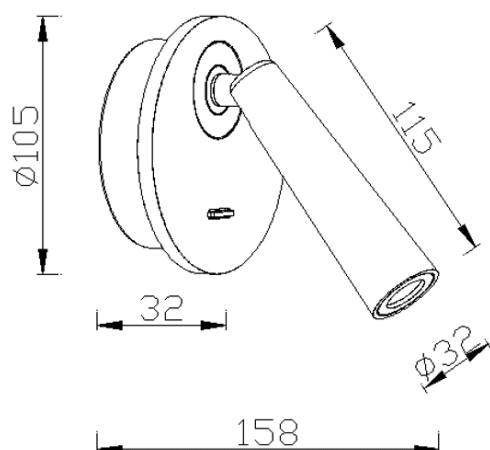

### Click

Luminaria de lectura Lavov de la familia Click con una potencia de 6W y una optica 36 grados.CCT 3000K. Con un flujo luminoso total de 480lm y una eficacia luminosa de 80lm/W. Fabricado en aluminio inyectado a presión y acabado en color blanco. Driver ON/OFF.

### Esquema

### Curva fotométrica

<b>Código artículo</b>	<b>86.RL03.1321.01</b>
<b>Tipo de producto</b>	<b>Indoor</b>
<b>Categoría</b>	<b>Apliques de pared &amp; Lámparas de lectura</b>
<b>Familia</b>	<b>Click</b>
<b>Pictograms</b>	