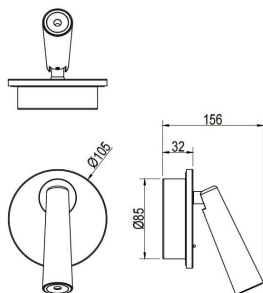

### Esquema

### Producto

**Potencia real (W)** 6

**Flujo luminoso real (lm)** 480

**Eficacia luminosa (lm/W)** 80

**Ángulo de apertura** 36

**Color** blanco

**Driver incluido** si

**Equipo** ON/OFF