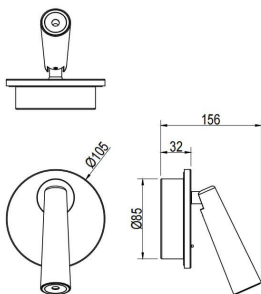

Código artículo 86.RL03.1321.01

Tipo de producto Indoor

Categoría Apliques de pared & Lámparas de lectura

Familia Click

Pictograms

Esquema

Producto

Potencia real (W) 6